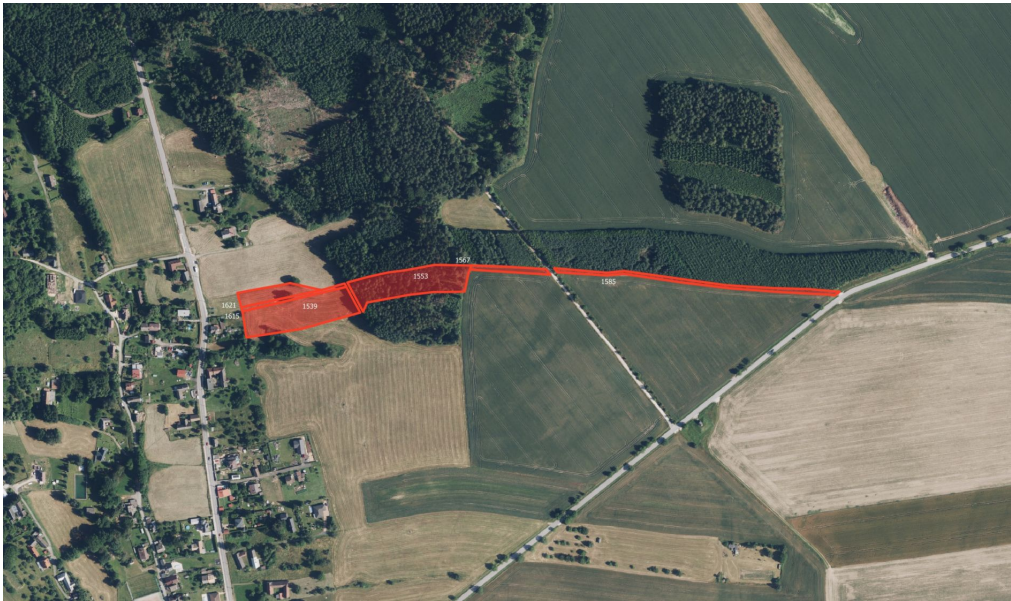

MojePole.cz

Prodej - Pozemky

číslo zakázky: 9789

Louka, prodej, Doubravice, Trutnov

54451, Doubravice

411 124 Kč
za nemovitost

Vyřizuje

Veronika Škabroudová

Tel.: +420 779998118

GSM: +420 779998118

E-mail:

skabroudova@mojepole.cz

Celková plocha: 8 061 m²

Druh pozemku: trvalý travní porost

POPIS NEMOVITOSTI: V katastrálním území Doubravice u Dvora Králové v okrese Trutnov nabízím k prodeji vlastnictví na souboru pozemků.

Katastrální území Doubravice u Dvora Králové

-> parc. č. 1539, 1553, 1567, 1615, 1621 (LV 576)

-> celková výměra 15 198 m²

-> výměra určená k prodeji 7 600 m²

Katastrální území Doubravice u Dvora Králové

-> parc. č. 1585 (LV 211)

-> celková výměra 1 849 m²

-> výměra určená k prodeji 462 m²

Pro více informací mě kontaktujte. V ceně je zahrnuta provize a související právní služby. Nad rámec ceny kupující hradí pouze poplatek za návrh na vklad na katastr.

Majitel si vyhrazuje právo vybrat kupujícího na základě nabídky.