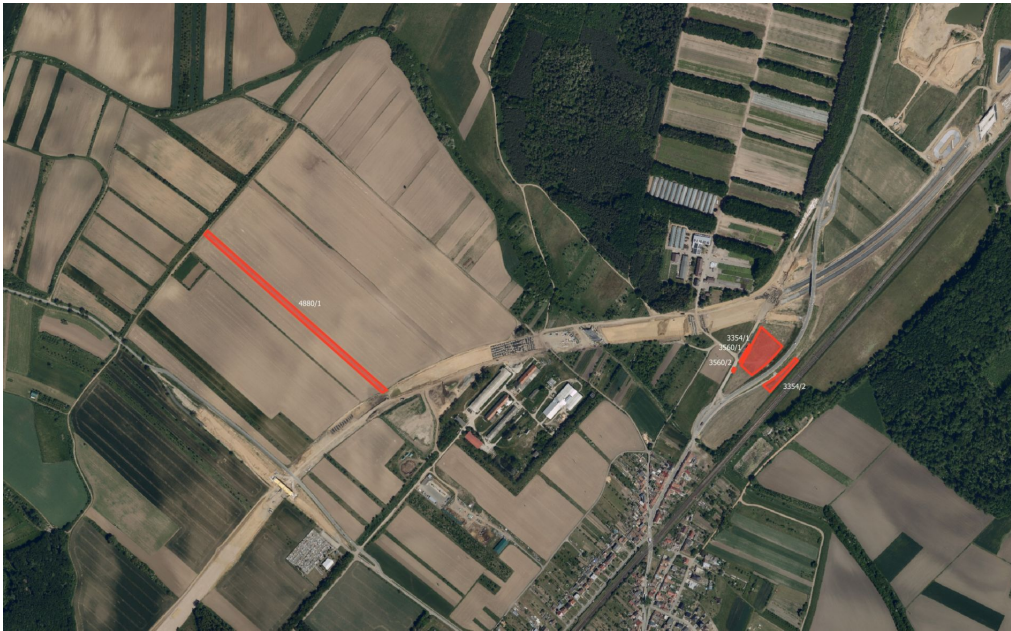

MojePole.cz

Prodej - Pozemky

číslo zakázky: 9802

Zemědělská půda, prodej, Moravský Písek, Hodonín

69685, Moravský Písek

477 536 Kč
za nemovitost

Vyřizuje

Daniel Sabela

Tel.: +420 771151560

GSM: +420 771151560

E-mail:

sabela@mojepole.cz

Celková plocha: 7 462 m²

Druh pozemku: zemědělská

POPIS NEMOVIKOSTI: Vzácná příležitost pro investici u vznikajícího silničního obchvatu.

V přímém zastoupení majitele prodávám soubor zemědělských pozemků v KÚ Moravský Písek. Tento soubor leží podél dopravní komunikace. Část výstavby již byla dokončena a dále vzniká obchvat obce.

Katastrální území Moravský Písek

-> parc. č. 3354/1, 3354/2, 3560/1, 3560/2, 4880/1 (LV 2549)

-> celková výměra 14 923 m²

-> výměra určená k prodeji 7 462 m²

Pro více informací mě kontaktujte. V ceně je zahrnuta provize a související právní služby. Nad rámec ceny kupující hradí pouze poplatek za návrh na vklad na katastr.

Majitel si vyhrazuje právo vybrat kupujícího na základě nabídky.