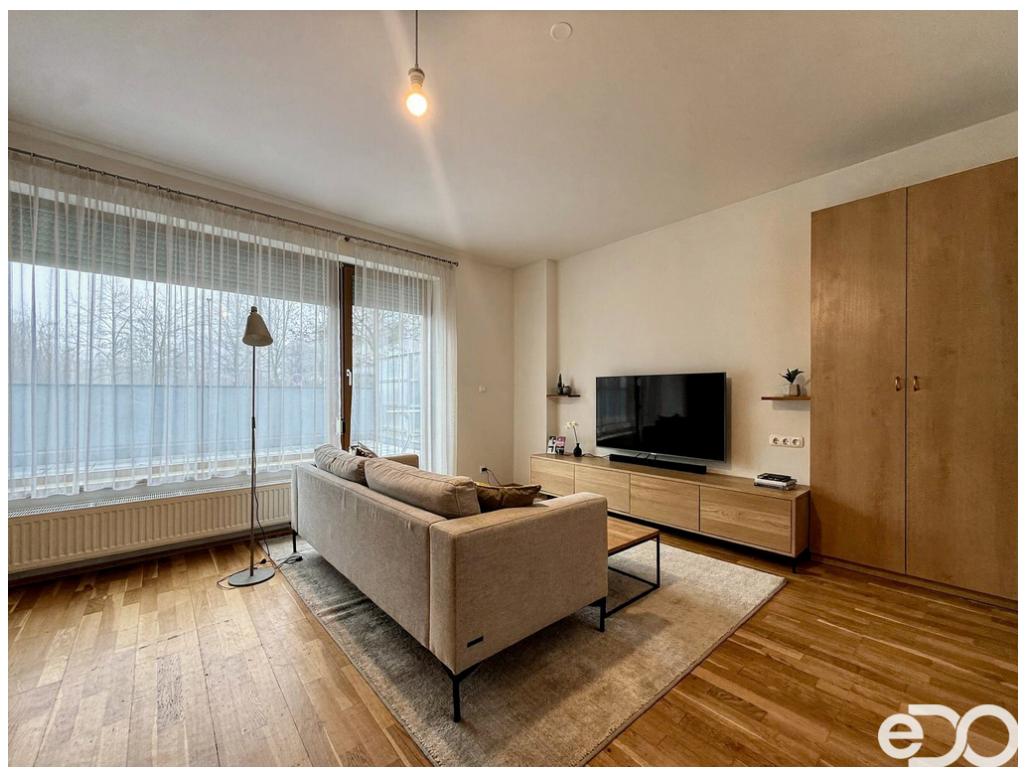

Pronájem bytu 1+kk, 34 m², Tibetská, Praha

Tibetská, Praha 6, Praha

18 500 Kč
za měsíc

Vyřizuje

David Sobota

GSM: +420606307145

E-mail:

david.sobota@edoreality.cz

Dispozice bytu:	1+kk	Podlaží v domě:	1
Počet podlaží v domě:	5	Celková podlahová plocha:	34 m²
Druh objektu:	smíšená	Stav objektu:	velmi dobrý
Vlastnictví:	osobní	Umístění objektu:	klidná část obce
Plyn:	Plynovod	Odpad:	Kanalizace
Energetická náročnost:	G - Mimořádně nevhodná		

POPIS NEMOVITOSTI: Nájemné: 18 500 Kč / měsíc

Poplatky: 1 500 Kč / měsíc + přepis elektřiny

Kauce: 30 000 Kč

Rezervační poplatek: 18 500 Kč + DPH

Nabízíme k pronájmu světlý byt o dispozici 1+kk s prostornou terasou v klidné ulici Tibetská v Praze 6. Díky jižní orientaci je byt po celý den příjemně prosvětlený a působí velmi vzdušně. Velkým benefitem je terasa o velikosti přes 20 m², která nabízí dostatek prostoru pro posezení či relax. Součástí pronájmu je také jedno parkovací stání u domu.