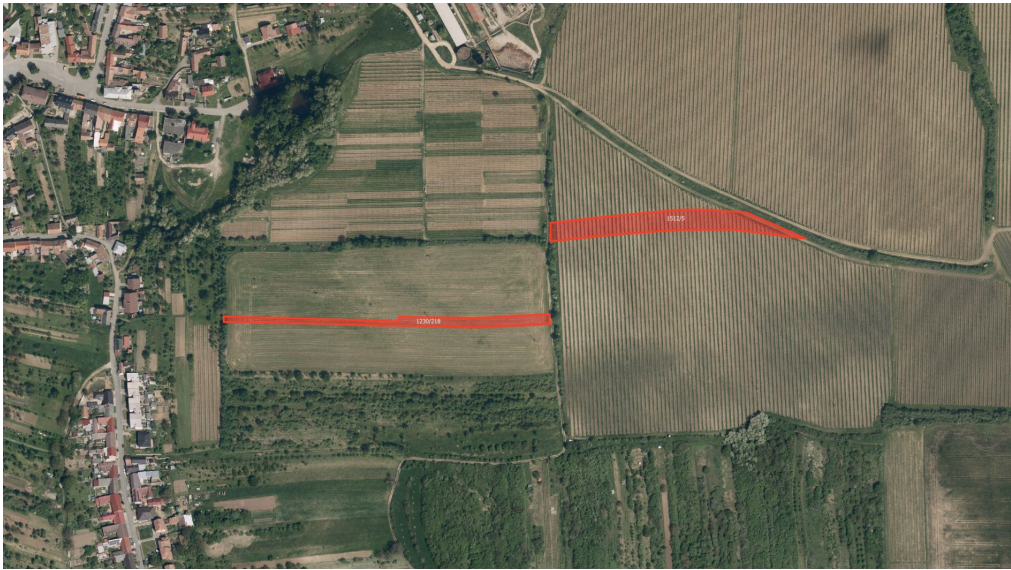

MojePole.cz

Prodej - Pozemky

číslo zakázky: 9804

Zemědělská půda, prodej, Žeravice, Hodonín

69647, Žeravice

1 742 149 Kč
za nemovitost

Vyřizuje

Ondřej Dopirák

Tel.: +420 730779162

GSM: +420 730779162

E-mail:

dopirak@mojepole.cz

Celková plocha: 37 067 m²

Druh pozemku: zemědělská

POPIS NEMOVITOSTI: V katastrálních územích Bzenec, Hostějov, Ježov a Žeravice u Kyjova (v okresech Hodonín a Uherské Hradiště) nabízím k prodeji soubor zemědělských pozemků ve výlučném vlastnictví.

Katastrální území Žeravice u Kyjova, výměra 22 443 m²

-> parc. č. 800/113, 800/198, 800/533, 1040/47, 1040/50, 1161/67, 1230/218, 1512/5 a 1860/80 (LV 1102)

-> vysoká kvalita půdy - BPEJ 13.94 Kč/m²

-> vinice na parc. č. 1512/5

Katastrální území Bzenec, výměra 3 478 m²

-> parc. č. 5163/95, 5164/14 (LV 892)

Katastrální území Hostějov, výměra 8 013 m²

-> parc. č. 506, 563, 580, 581, 582 (LV 98)

-> vysoká kvalita půdy - BPEJ 15.63 Kč/m²

-> vinice na parc. č. 563

Katastrální území Ježov, výměra 3 133 m²

-> parc. č. 3742, 3748 (LV 615)

-> vysoká kvalita půdy - BPEJ 15.67 Kč/m²