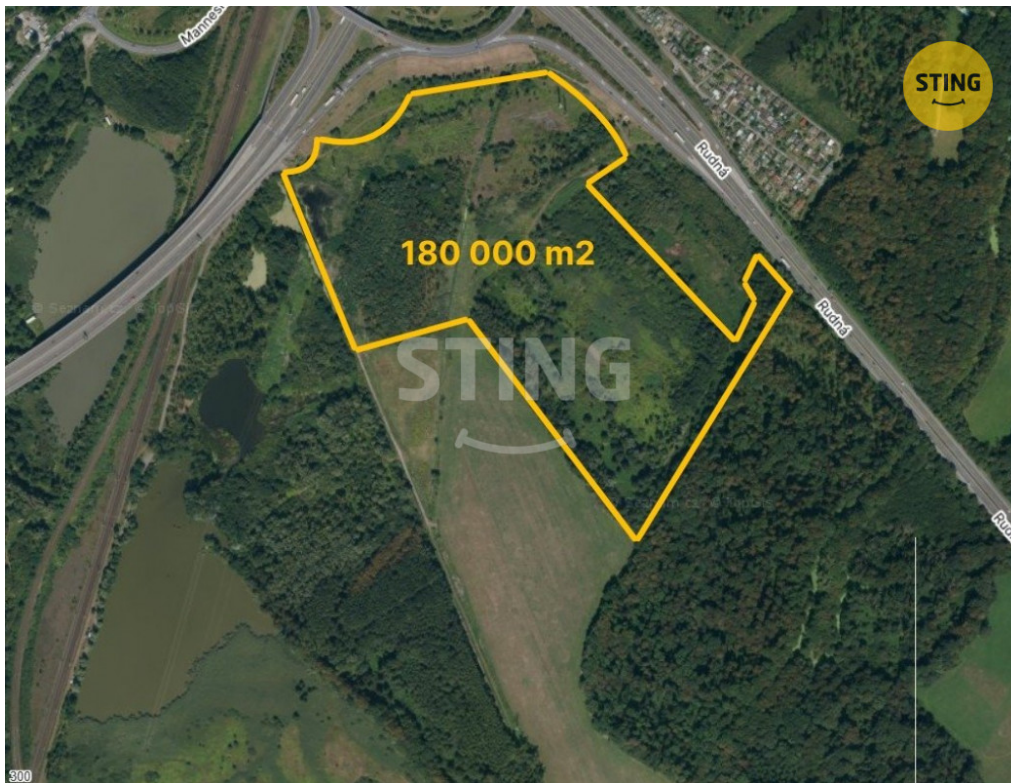

## Pronájem rozsáhlého pozemku 180.000 m2, Ostrava - Svinov

Ostrava

[zakaznický.servis@rksting.cz](mailto:zakaznický.servis@rksting.cz)

**Celková plocha:** 29 433 m<sup>2</sup>

**Druh pozemku:** trvalý travní porost

**POPIS NEMOVITOSTI:** Nabízíme k dlouhodobému pronájmu část pozemku - trvalého travního porostu, o výměře 180.000 m<sup>2</sup>.