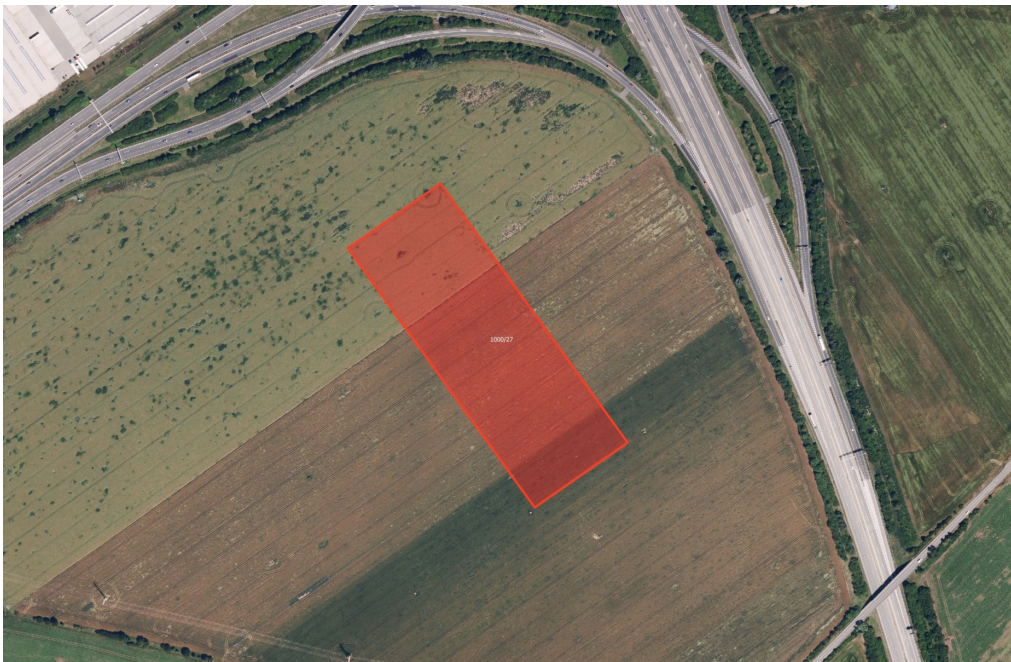

Mojepole^{CZ}

Prodej - Pozemky

číslo zakázky: 9827

Zemědělská půda, prodej, Slavonín, Olomouc

78301, Olomouc

881 370 Kč
za nemovitost

Vyřizuje

Veronika Vencová

Tel.: +420 730779920

GSM: +420 730779920

E-mail:

vencova@mojepole.cz

Celková plocha: 10 493 m²

Druh pozemku: zemědělská

POPIS NEMOVI TOSTI: V katastrálním území Slavonín v okrese Olomouc nabízím k prodeji vlastnictví na zemědělském pozemku.

Katastrální území Slavonín

-> parc. č. 1000/27 (LV 2848)

-> celková výměra 41 970 m²

-> výměra určená k prodeji 10 492 m²

-> mimořádně vysoká kvalita půdy - BPEJ 19.02 Kč/m²

Pro více informací mě kontaktujte. V ceně je zahrnuta provize a související právní služby. Nad rámec ceny kupující hradí pouze poplatek za návrh na vklad na katastr.