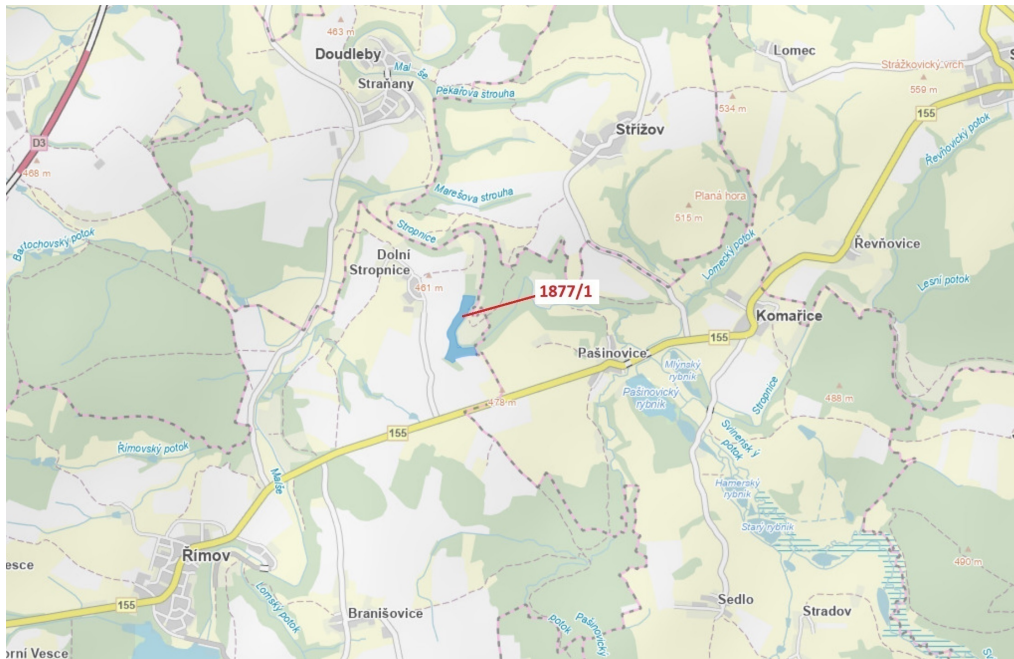

## Lesní pozemek o výměře 49 760 m<sup>2</sup>, podíl 1/1, katastrální území Dolní Stropnice, obec Římov, obec s r

37401, Římov

**891 000 Kč**  
za nemovitost

Vyřizuje  
**Call centrum**  
**exdražby.cz**  
**Tel.:** +420 774 740 636  
**GSM:** +420 774 740 636  
**E-mail:**  
[dotazy@exdražby.cz](mailto:dotazy@exdražby.cz)

**Celková plocha:** 49 760 m<sup>2</sup>

**Druh pozemku:** les

**POPIS NEMOVITOSTI:** Lesní pozemek o výměře 49 760 m<sup>2</sup>, parcelní číslo 1877/1, podíl 1/1, katastrální území Dolní Stropnice, obec Římov, obec s rozšířenou působností České Budějovice, okres České Budějovice, Jihočeský kraj.