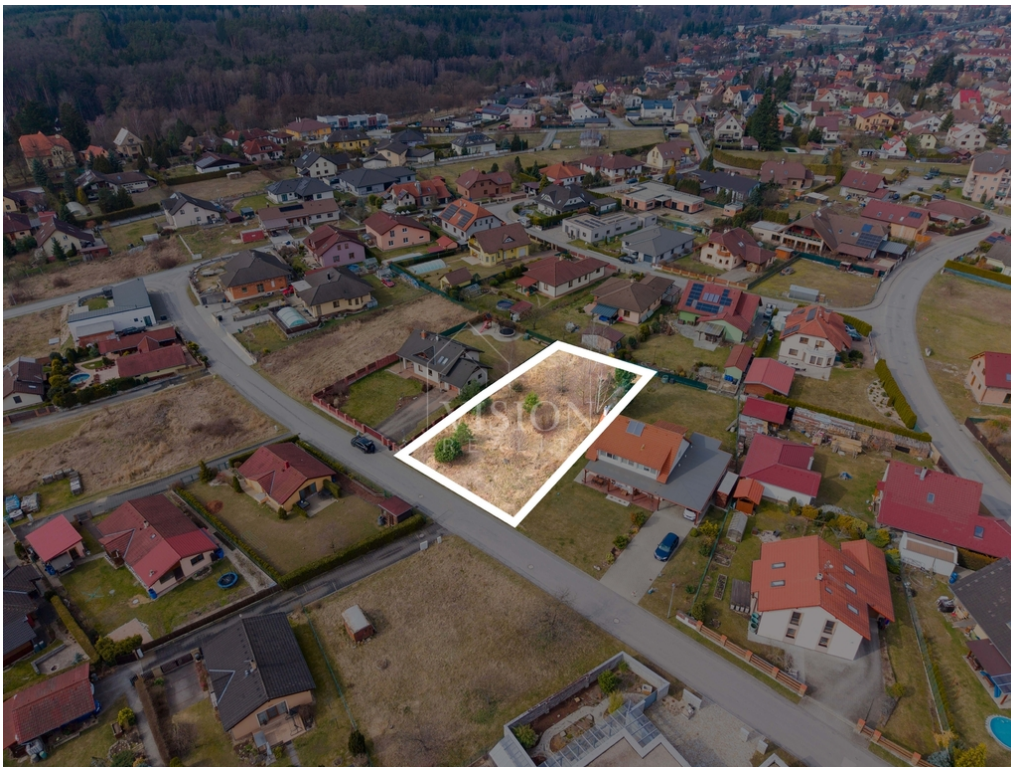

Prodej - Pozemky

číslo zakázky: 0886

Prodej stavební parcely, CP 1103 m², Planá nad Lužnicí, ul. Candátová

Planá nad Lužnicí

5 400 000 Kč
za nemovitost

Vyřizuje

Dana Frýbortová

Tel.: 777 430 374

GSM: 777068611

E-mail:

[dfrybortova@visionreality.](mailto:dfrybortova@visionreality.cz)

[cz](mailto:dfrybortova@visionreality.cz)

Celková plocha:	1 103 m ²
Inženýrské sítě:	vodovod; plyn; elektrina
Doprava:	vlak; silnice; MHD; autobus

Druh pozemku:	pro bydlení
Umístění objektu:	klidná část obce

POPIS NEMOVITOSTI: Nabízíme k prodeji atraktivní stavební pozemek o celkové ploše 1 103 m², který se nachází v zastavěné a klidné části obce Planá nad Lužnicí. Pozemek je rovinatý, ideální pro výstavbu rodinného domu. Velkou výhodou je kompletní zasíťování - na pozemku jsou přivedeny přípojky elektriny, plynu a veřejného vodovodu, kanalizace se nachází na hranici pozemku. Přístup je zajištěn z veřejné komunikace. Lokalita nabízí výbornou občanskou vybavenost - v docházkové vzdálenosti se nachází školy, školky, obchody, služby i sportovní vyžití. Samozřejmostí je výborná dopravní dostupnost, včetně MHD a rychlého napojení na Tábor. Pozemek představuje ideální příležitost pro ty, kteří hledají komfortní bydlení v příjemném prostředí s dobrou dostupností města, a zároveň chtějí stavět bez starostí s inženýrskými sítěmi.