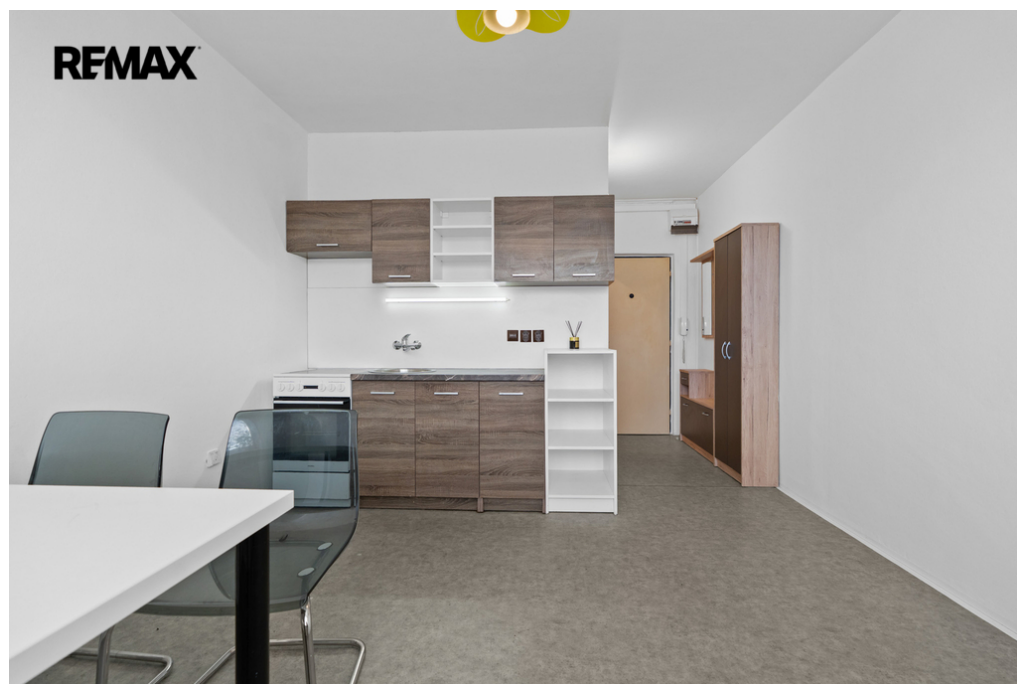

Pronájem bytu 1+1 Ústí nad Labem ulice Železná 34 m²

Železná, Ústí nad Labem-Neštěmice, Ústí nad Labem

8 000 Kč
za měsíc

Vyřizuje

Antonín Mrňák

GSM: +420725374079

E-mail:

antonin.mrnak@re-max.cz

Dispozice bytu:	1+1	Podlaží v domě:	3
Počet podlaží v domě:	7	Celková podlahová plocha:	34 m²
Druh objektu:	panelová	Stav objektu:	velmi dobrý
Vlastnictví:	osobní	Umístění objektu:	klidná část obce
Elektřina:	Elektro - 230 V	Voda:	Vodovod
Plyn:	Plynovod	Odpad:	Kanalizace
Energetická náročnost:	G - Mimořádně nevhodná		

POPIS NEMOVITOSTI: Nabízím k dlouhodobému pronájmu byt o dispozici 1+1 a výměře 34 m², který se nachází ve 3. patře panelového domu v ulici Železná v Ústí nad Labem.

Byt je vhodný pro jednotlivce nebo pár a je připraven k okamžitému nastěhování. V okolí naleznete veškerou občanskou vybavenost, zastávky MHD, obchody i další služby. Parkování je možné přímo před domem. Byt je k okamžitému nastěhování

Měsíční nájemné činí 8.000 Kč. Zálohy na služby pro dvě osoby činí 3.000 Kč měsíčně. Celkové měsíční náklady tedy činí 11.000 Kč.

Elektřina se hradí samostatně a bude převedena na nájemce.