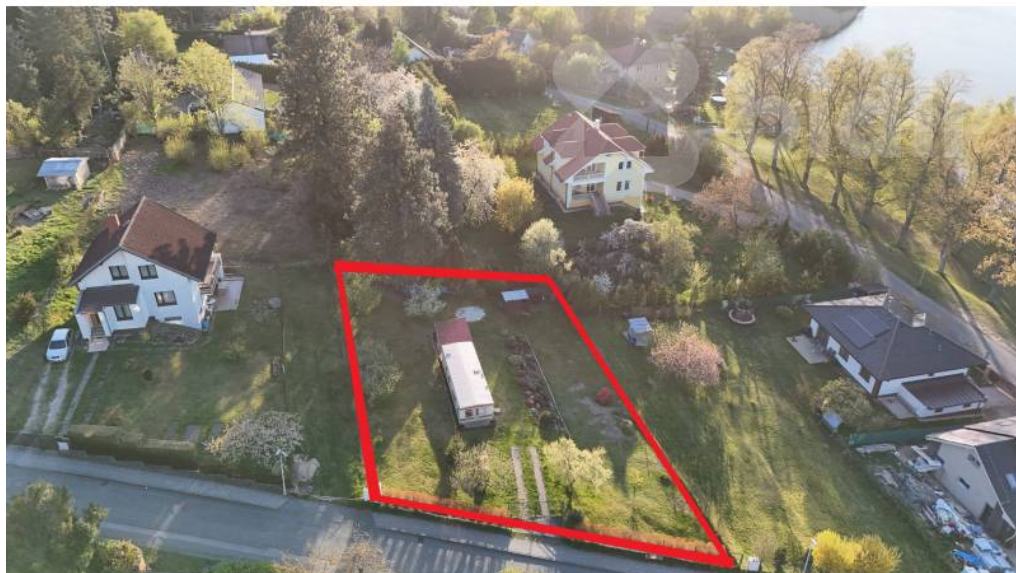

Prodej pozemku, 974 m², Louňovice

25162, Louňovice

9 290 000 Kč
za nemovitost

Vyřizuje

Marek Raatz

Tel.: 774 110 007

GSM: 774 110 007

E-mail: info@bidli.cz

Celková plocha:	974 m²	Druh pozemku:	pro bydlení
Inženýrské sítě:	vodovod; kanalizace; elektrina	Umístění objektu:	klidná část obce
Doprava:	vlak; dálnice; silnice; autobus	Komunikace:	asfaltová
Energetická náročnost:	G - Mimořádně nehospodárná		

POPIS NEMOVITOSTI: Nabízíme Vám krásný stavební pozemek o výměře 974 m² v jedné z nejžádanějších lokalit obce Louňovice. Rovinatý pozemek se nachází v klidné části obce a zaujme především svou jedinečnou polohou s krásným výhledem na Louňovický rybník. Díky kombinaci soukromí, okolní přírody a zároveň výborné dostupnosti do Prahy představuje ideální místo pro výstavbu rodinného domu.

Na pozemku jsou zavedeny veškeré inženýrské sítě včetně kanalizace, což výrazně usnadňuje a urychluje budoucí výstavbu.

Obec Louňovice se nachází ve Středočeském kraji, v okrese Praha-východ. V místě je dostupná základní občanská vybavenost včetně mateřské školy, základní škola se nachází v nedalekém Mukařově, vzdáleném přibližně 2,5 km. Velkou výhodou je také výborná dopravní dostupnost do centra Prahy - autem cca 30 km, veřejnou dopravou přibližně do jedné hodiny.

Koupě tohoto pozemku představuje skvělou příležitost pro vlastní bydlení. Rádi s Vámi probereme také možnosti financování.