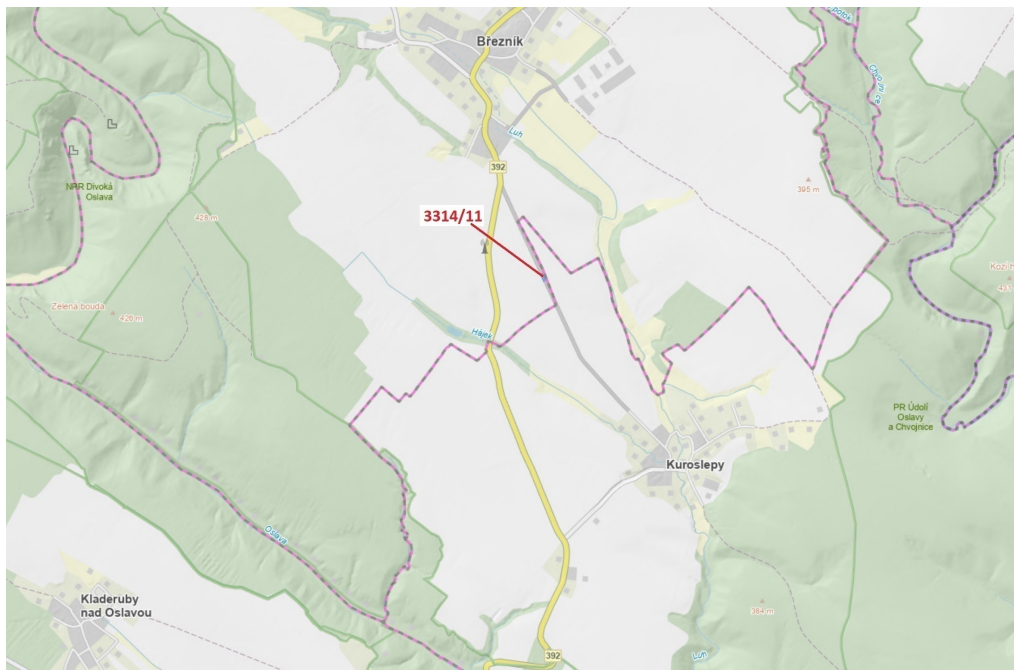

Ostatní plocha o výměře 488 m², podíl 1/1, katastrální území Březník, obec Březník, obec s rozšířeno

67574, Březník

36 000 Kč
za nemovitost

Vyřizuje
Call centrum
exdražby.cz
Tel.: +420 774 740 636
GSM: +420 774 740 636
E-mail:
dotazy@exdražby.cz

Celková plocha: 488 m²

Druh pozemku: ostatní

POPIS NEMOVITOSTI: Ostatní plocha o výměře 488 m², parcelní číslo 3314/11, podíl 1/1, katastrální území Březník, obec Březník, obec s rozšířenou působností Náměšť nad Oslavou, okres Třebíč, Kraj Vysočina.