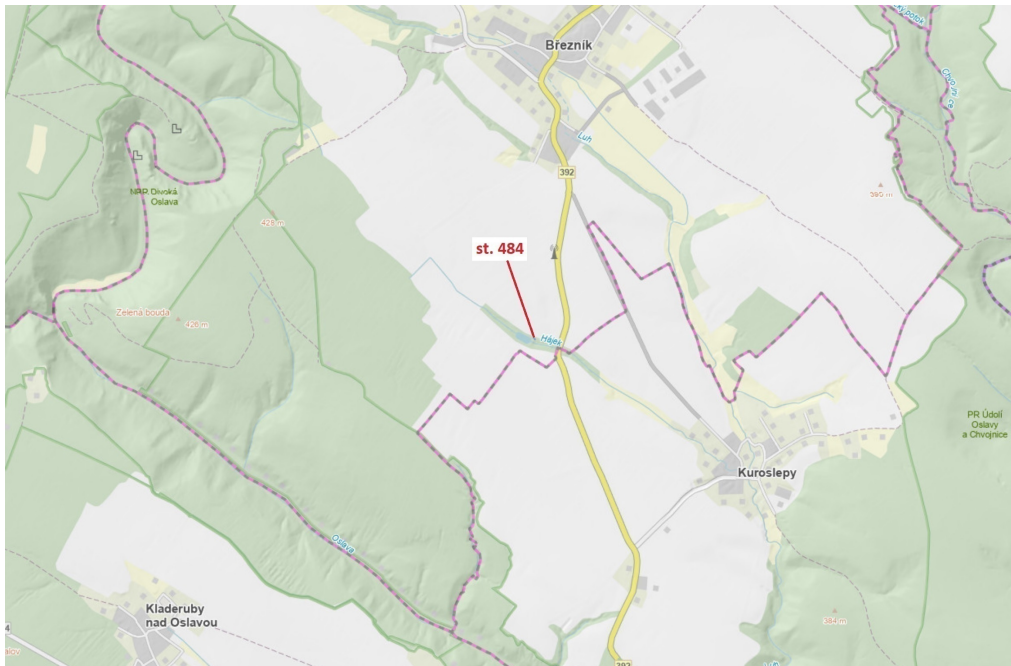

Zastavěná plocha a nádvoří o výměře 47 m², podíl 1/1, katastrální území Březník, obec Březník, obec

67574, Březník

35 000 Kč
za nemovitost

Vyřizuje
Call centrum
exdražby.cz
Tel.: +420 774 740 636
GSM: +420 774 740 636
E-mail:
dotazy@exdražby.cz

Celková plocha: 47 m²

Druh pozemku: ostatní

POPIS NEMOVITOSTI: Zastavěná plocha a nádvoří o výměře 47 m², parcelní číslo st. 484, podíl 1/1, katastrální území Březník, obec Březník, obec s rozšířenou působností Náměšť nad Oslavou, okres Třebíč, Kraj Vysočina.