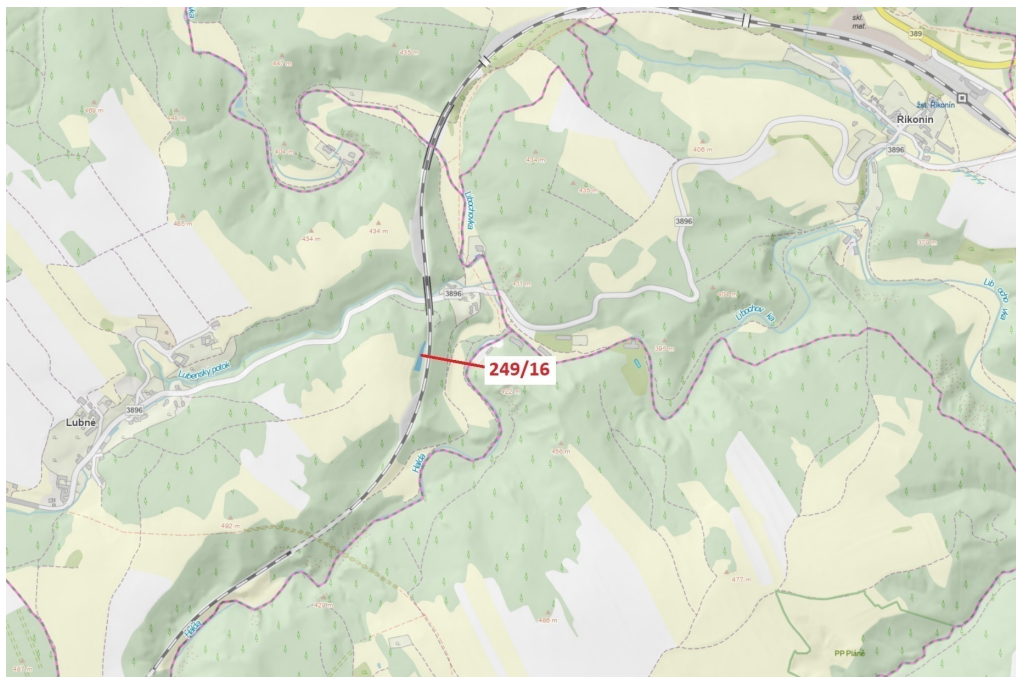

## Lesní pozemek o výměře 802 m<sup>2</sup>, podíl 1/1, katastrální území Lubné, obec Lubné, obec s rozšířenou pŕs

59451, Lubné

**21 000 Kč**  
za nemovitost

Vyřizuje  
**Call centrum**  
**exdrazby.cz**  
**Tel.:** +420 774 740 636  
**GSM:** +420 774 740 636  
**E-mail:**  
[dotazy@exdrazby.cz](mailto:dotazy@exdrazby.cz)

**Celková plocha:** 802 m<sup>2</sup>

**Druh pozemku:** les

**POPIS NEMOVITOSTI:** Lesní pozemek o výměře 802 m<sup>2</sup>, parcelní číslo 249/16, podíl 1/1, katastrální území Lubné, obec Lubné, obec s rozšířenou působností Tišnov, okres Brno-venkov, Jihomoravský kraj.