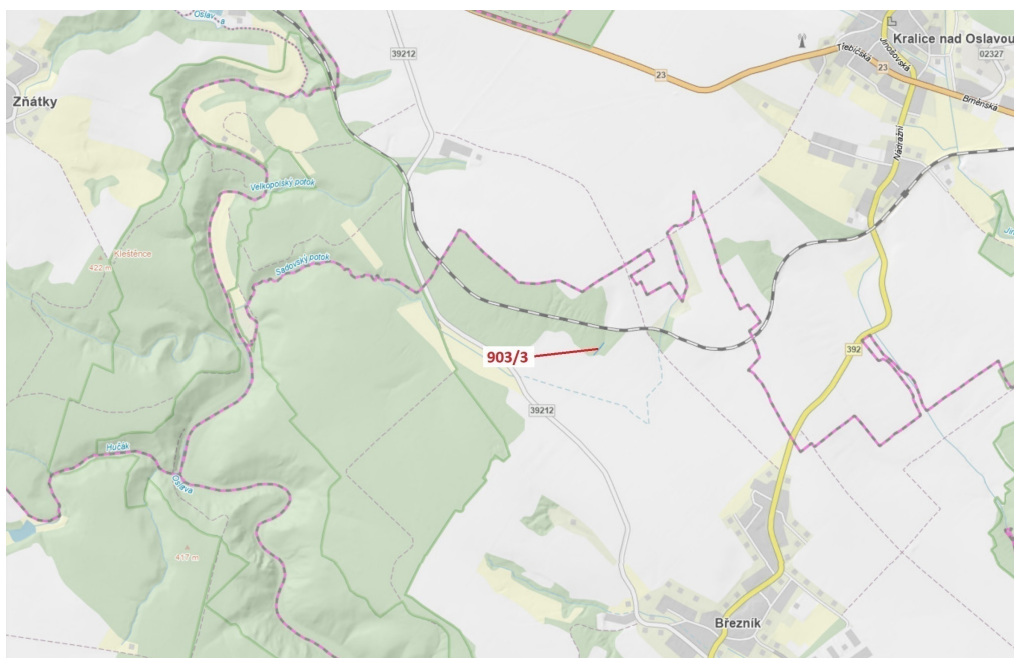

## Lesní pozemek o výměře 234 m<sup>2</sup>, podíl 1/1, katastrální území Březník, obec Březník, obec s rozšířenou

67574, Březník

**11 000 Kč**  
za nemovitost

Vyřizuje

**Call centrum**  
**exdrazby.cz**

**Tel.:** +420 774 740 636

**GSM:** +420 774 740 636

**E-mail:**

[dotazy@exdrazby.cz](mailto:dotazy@exdrazby.cz)

**Celková plocha:** 234 m<sup>2</sup>

**Druh pozemku:** les

**POPIS NEMOVITOSTI:** Lesní pozemek o výměře 234 m<sup>2</sup>, parcelní číslo 903/3, podíl 1/1, katastrální území Březník, obec Březník, obec s rozšířenou působností Náměšť nad Oslavou, okres Třebíč, Kraj Vysočina.