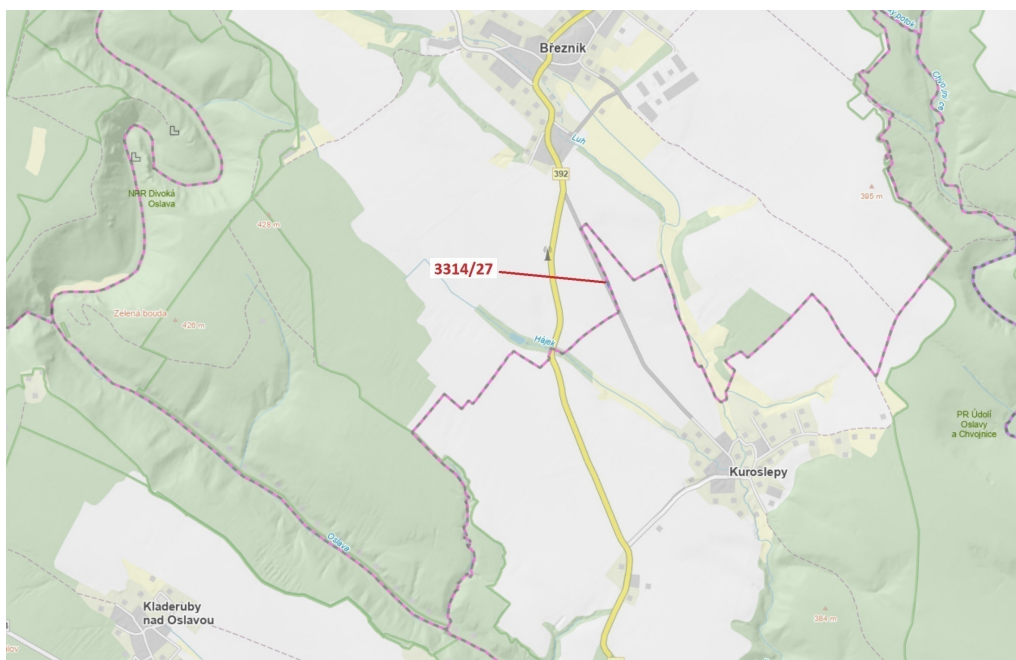

Ostatní plocha o výměře 86 m², podíl 1/1, katastrální území Březník, obec Březník, obec s rozšířenou

67574, Březník

7 000 Kč
za nemovitost

Vyřizuje
Call centrum
exdrazby.cz
Tel.: +420 774 740 636
GSM: +420 774 740 636
E-mail:
dotazy@exdrazby.cz

Celková plocha: 86 m²

Druh pozemku: ostatní

POPIS NEMOVITOSTI: Ostatní plocha o výměře 86 m², parcelní číslo 3314/27, podíl 1/1, katastrální území Březník, obec Březník, obec s rozšířenou působností Náměšť nad Oslavou, okres Třebíč, Kraj Vysočina.