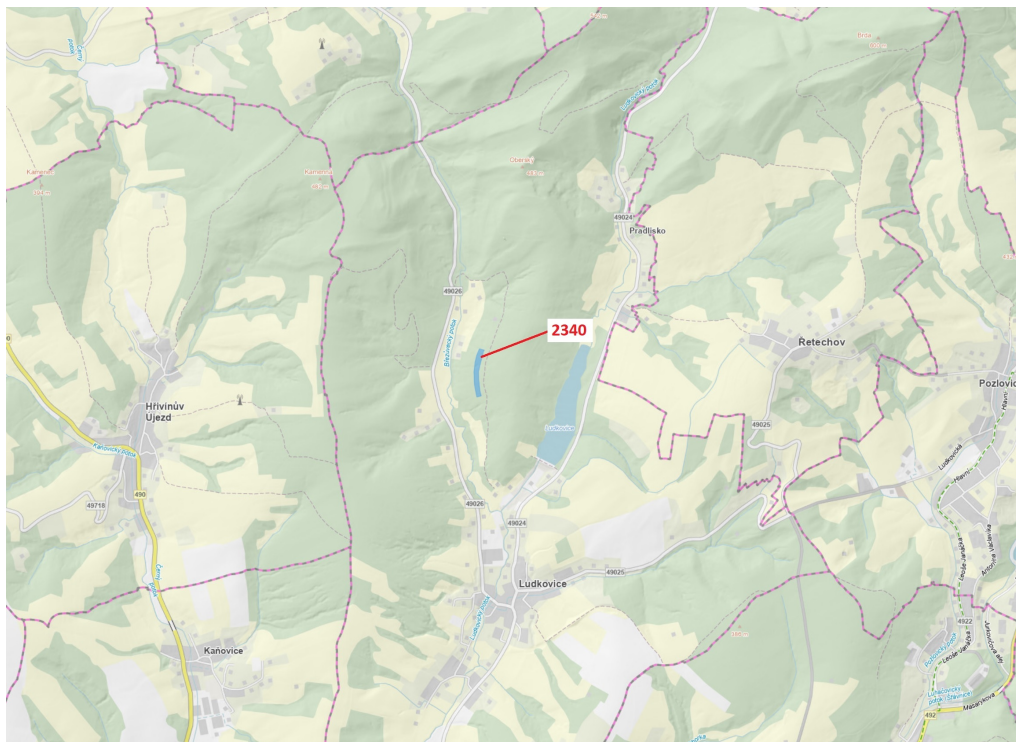

Lesní pozemek o výměře 10 351 m², podíl 1/1, katastrální území Ludkovice, obec Ludkovice, obec s roz

76341, Ludkovice

166 000 Kč
za nemovitost

Vyřizuje
Call centrum
exdrazby.cz
Tel.: +420 774 740 636
GSM: +420 774 740 636
E-mail:
dotazy@exdrazby.cz

Celková plocha: 10 351 m²

Druh pozemku: les

POPIS NEMOVITOSTI: Lesní pozemek o výměře 10 351 m², parcelní číslo 2340, podíl 1/1, katastrální území Ludkovice, obec Ludkovice, obec s rozšířenou působností Luhačovice, okres Zlín, Zlínský kraj. Po těžbě.