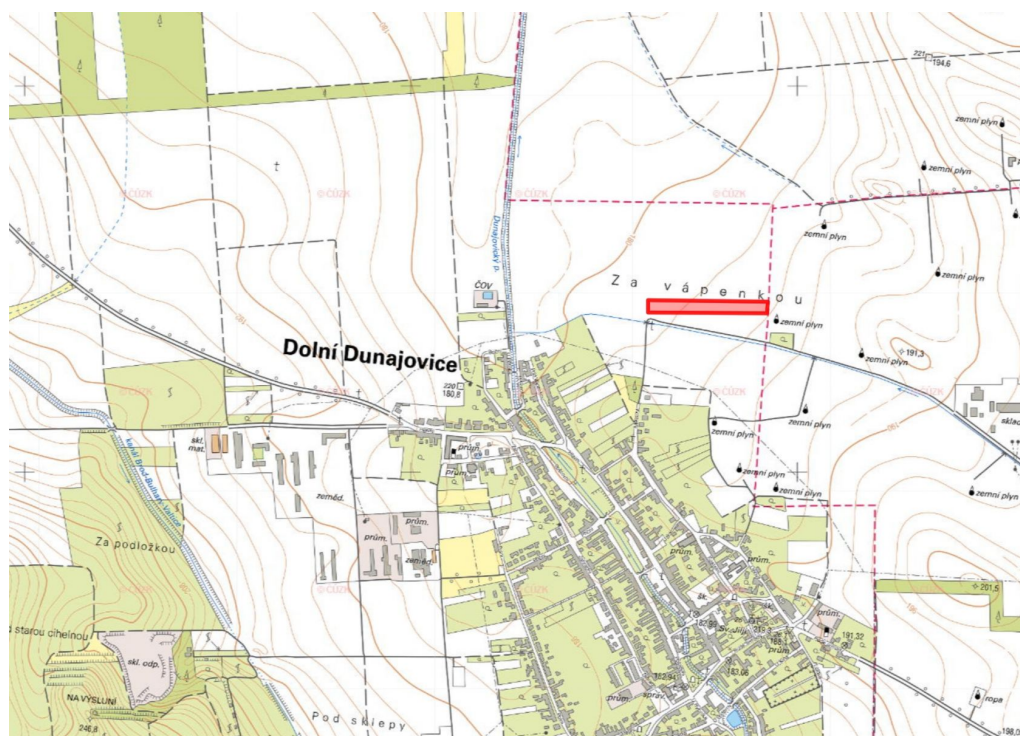

MojePole.cz

Prodej - Pozemky

číslo zakázky: 9068-4

Zemědělská půda, prodej, Dolní Dunajovice, Břeclav

69185, Dolní Dunajovice

772 684 Kč
za nemovitost

Vyřizuje

Ondřej Dopirák

- > poloha přímo u obce
- > přímá dostupnost po komunikaci
- > pravidelný tvar
- > rovinný terén
- > mimořádně vysoká bonita 17,37 Kč

Parcelu můžete najít na katastru nemovitostí zapsanou na KÚ Dolní Dunajovice, listu vlastnictví 1323 a číslem parcely 5455.

Kombinací vysoké bonity a polohou se jedná o atraktivní příležitost nejen pro stávající zemědělce, ale i investory. Bonita půdy vyjadřuje produkční schopnost půdy. Nejvyšší naměřená hodnota v ČR je 19,79 Kč. Nabízený pozemek je tak vhodný i pro náročné plodiny s vyšší hodnotou.