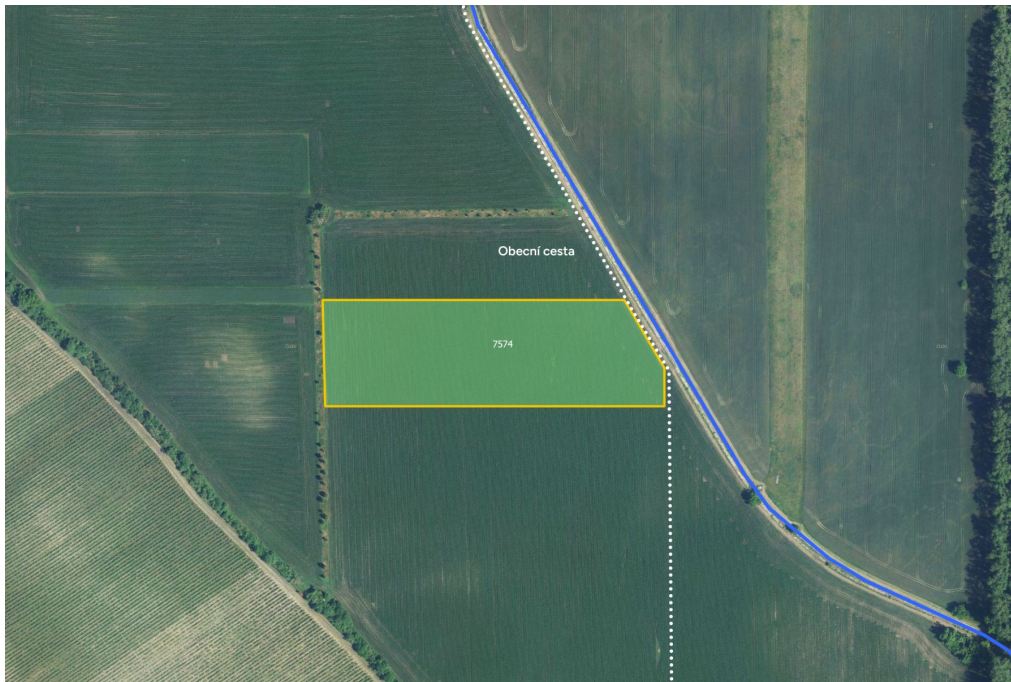

MojePole^{CZ}

Prodej - Pozemky

číslo zakázky: 9073-4

Zemědělská půda, prodej, Dolní Dunajovice, Břeclav

69185, Dolní Dunajovice

2 337 157 Kč
za nemovitost

Vyřizuje

Ondřej Dopirák

Tel.: +420 730779162

GSM: +420 730779162

E-mail:

dopirak@mojepole.cz

Celková plocha: 29 603 m²

Druh pozemku: zemědělská

POPIS NEMOVITOSTI: V exkluzivním zastoupení majitele nabízím prodej zemědělského pozemku v katastrálním území Dolní Dunajovice.

- list vlastnictví 1323
- parcelní číslo 7574
- výměra 29 601 m²
- orná půda
- výlučné vlastnictví
- nadprůměrná bonita v rámci katastru i ČR - BPEJ 14,94 Kč
- přístupnost po obecní cestě
- zemědělsky atraktivní lokalita

Bonita měřena BPEJ se pohybuje mezi 1-20 Kč. Vyjadřuje produkční schopnost půdy. Tato půda je prémiové kvality.

Kontaktujte mě pro více informací.