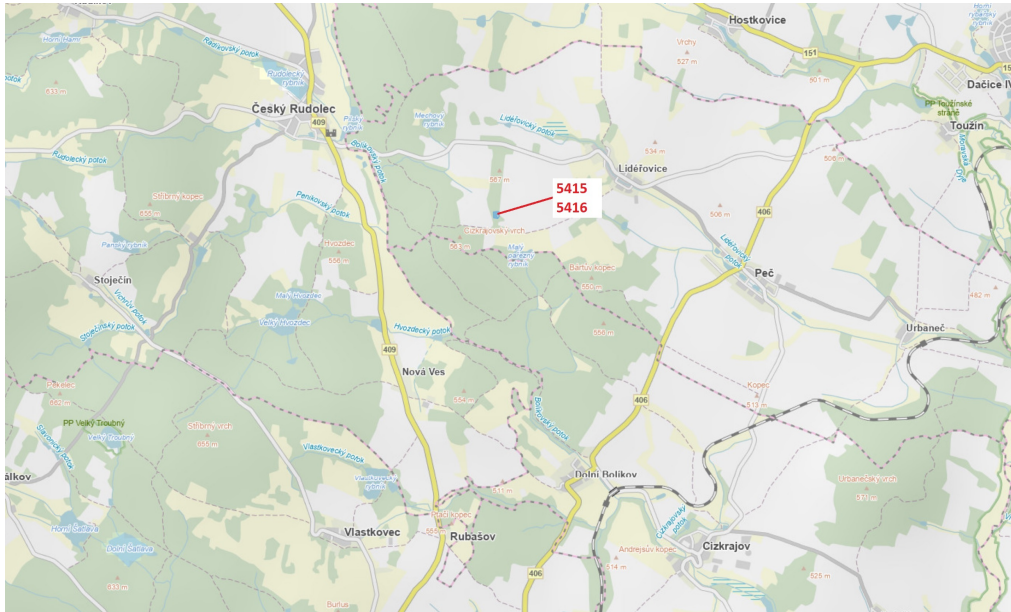

**Lesní pozemek a vodní plocha o výměře 4645 m², podíl 1/1,
katastrální území Lidéřovice, obec Peč, ob
38001, Peč**

275 000 Kč
za nemovitost

Vyřizuje
Call centrum
exdražby.cz
Tel.: +420 774 740 636
GSM: +420 774 740 636
E-mail:
dotazy@exdražby.cz

Celková plocha: 4 645 m²

Druh pozemku: les

POPIS NEMOVITOSTI: Lesní pozemek a vodní plocha o výměře 4645 m², parcelní čísla 5415, 5416, podíl 1/1, katastrální území Lidéřovice, obec Peč, obec s rozšířenou působností Dačice, okres Jindřichův Hradec, Jihočeský kraj.