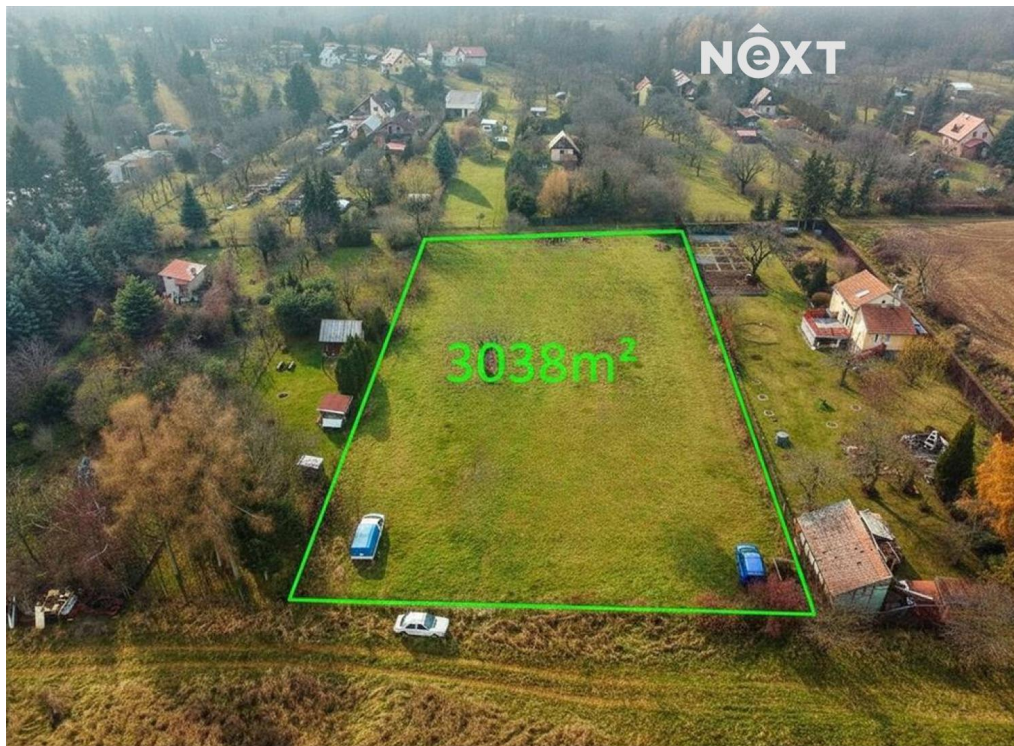

Prodej pozemek Bydlení, 3038m²

79806, Otaslavice

2 690 000 Kč
za nemovitost

Vyřizuje

Mgr. Vladimír Zapletal

Tel.: 800 700 099

GSM: +420 725 173 088

E-mail:

info@nextreality.cz

Celková plocha: 3 038 m²

Energetická náročnost: G - Mimořádně
nehospodárná

Druh pozemku: pro bydlení

POPIS NEMOVITOSTI: SLEVA!

Nabízíme ke koupi stavební pozemek o výměře 3 038 m² v obci Otaslavice. Pozemek se nachází v klidnější části obce, v blízkosti zeleně a lesa, s pěknými výhledy do okolí.

Obec Otaslavice leží 12 km od Prostějova. Vodovod, plynovod a kanalizace budou podle nového schváleného územního plánu vybudovány do 10 metrů od hranice pozemku.

Vhodné pro:

výstavbu rodinného domu v klidné lokalitě

větší zahradu, sad nebo kombinaci bydlení a rekreace

investiční záměr (dle možností rozdělení na parcely a napojení)

Neváhejte a domluvte si prohlídku ještě dnes.

Zajištění nejvýhodnějšího financování při koupi je samozřejmostí. Při složení 20 % vlastních finančních prostředků můžeme vyřešit financování i bez prokazování příjmů. Nebo potřebujete vyměnit své bydlení za tuto nemovitost?