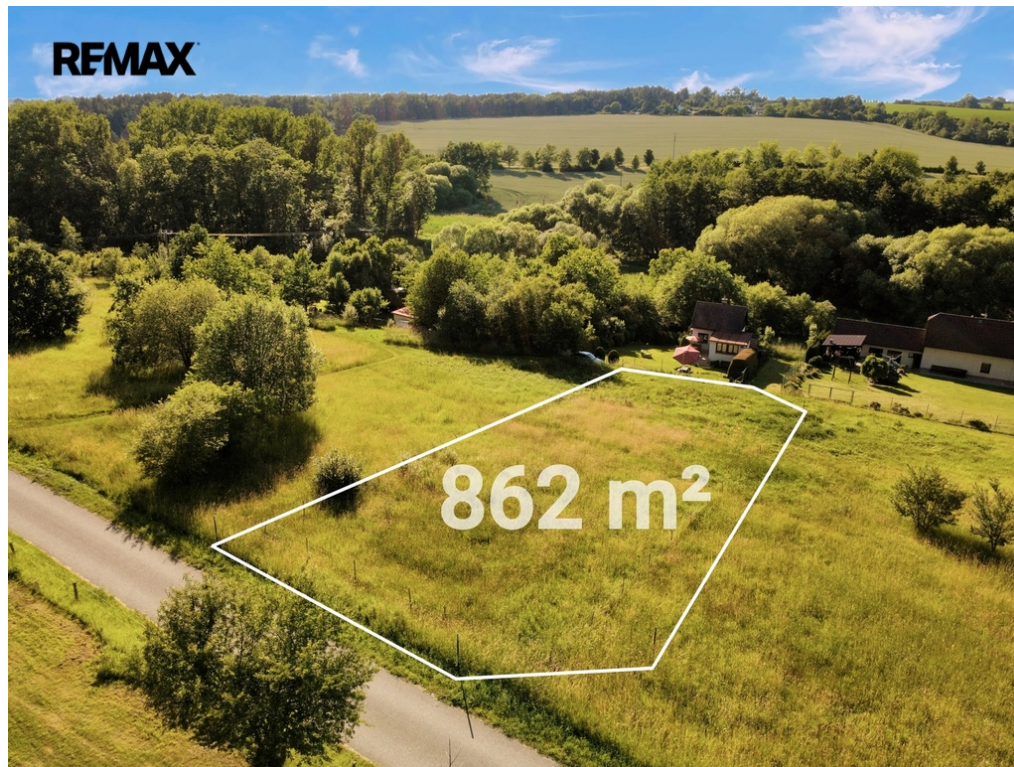

Pronájem zahrady 862 m² - Libeň

Libeň

Neuvedeno
za měsíc

Vyřizuje

Ivilin Angelov

Tel.: 603 455 857

GSM: +420776611337

E-mail:

ivilin.angelov@re-max.cz

Celková plocha:	862 m²	Druh pozemku:	zahrada
Umístění objektu:	klidná část obce	Doprava:	silnice; MHD; autobus
Komunikace:	asfaltová		

POPIS NEMOVITOSTI: Nabízím k dlouhodobému pronájmu udržovaný, travnatý pozemek o celkové ploše 862 m² v klidné obci Libeň (okres Praha-západ). Pozemek je z cca 550 m² oplocený a nabízí ideální prostor pro vaši rekreaci, umístění karavanu, chov zvířat, nebo jako soukromé místo pro odpočinek v přírodě.

Hlavní přednosti:

Poloha: Obec Libeň leží v krásné přírodě s výbornou dostupností do Prahy (cca 12 km od okraje).

Stav a terén: Pozemek je mírně svažitý, slunný a travnatý.

Dostupnost: Přejezd je zajištěn přímo z obecní asfaltové komunikace.

Rekreace: V docházkové vzdálenosti se nachází Zahořanský potok (cca 150 m) a rybník Mordýřka (cca 400 m).

Důležité informace:

Pozemek je bez inženýrských sítí (ideální pro „off-grid“ pobyty).

Cena nájmu: 2 500 Kč/měsíc.

Provize RK: 2 500 Kč