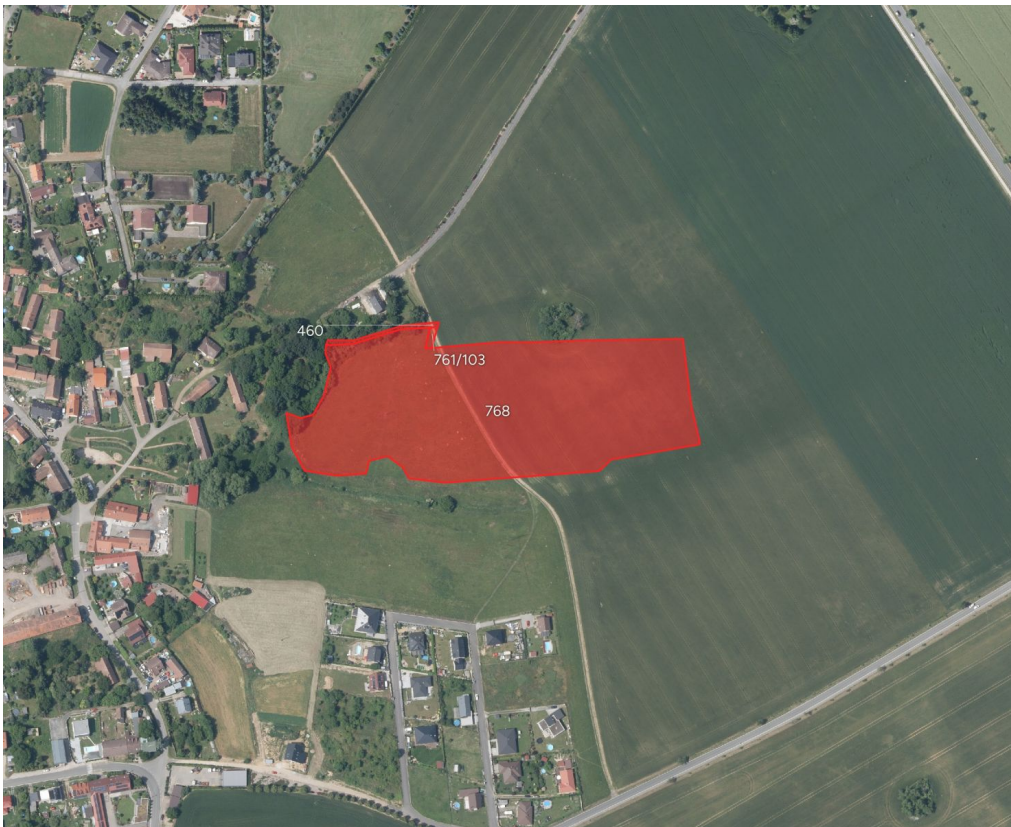

Mojepole^{CZ}

Prodej - Pozemky

číslo zakázky: 9305-2

Zemědělská půda, prodej, Sulice, Praha východ

25168, Sulice

Rezervace

Vyřizuje

Štěpán Rothanzl

Tel.: +420 730779108

GSM: +420 730779108

E-mail:

rothanzl@mojepole.cz

Celková plocha: 30 564 m²

Druh pozemku: zemědělská

POPIS NEMOVITOSTI: V katastrálním území Sulice nabízím k prodeji soubor zemědělských pozemků.

Katastrální území Sulice, celková výměra 30 564 m²

-> parc. č. 460, 761/103, 768 (LV 1323)

Pokud máte zájem o více informací, neváhejte mě kontaktovat na uvedeném telefonním čísle nebo e-mailové adrese. Rád vám poskytnu další podrobnosti k nabízeným pozemkům.