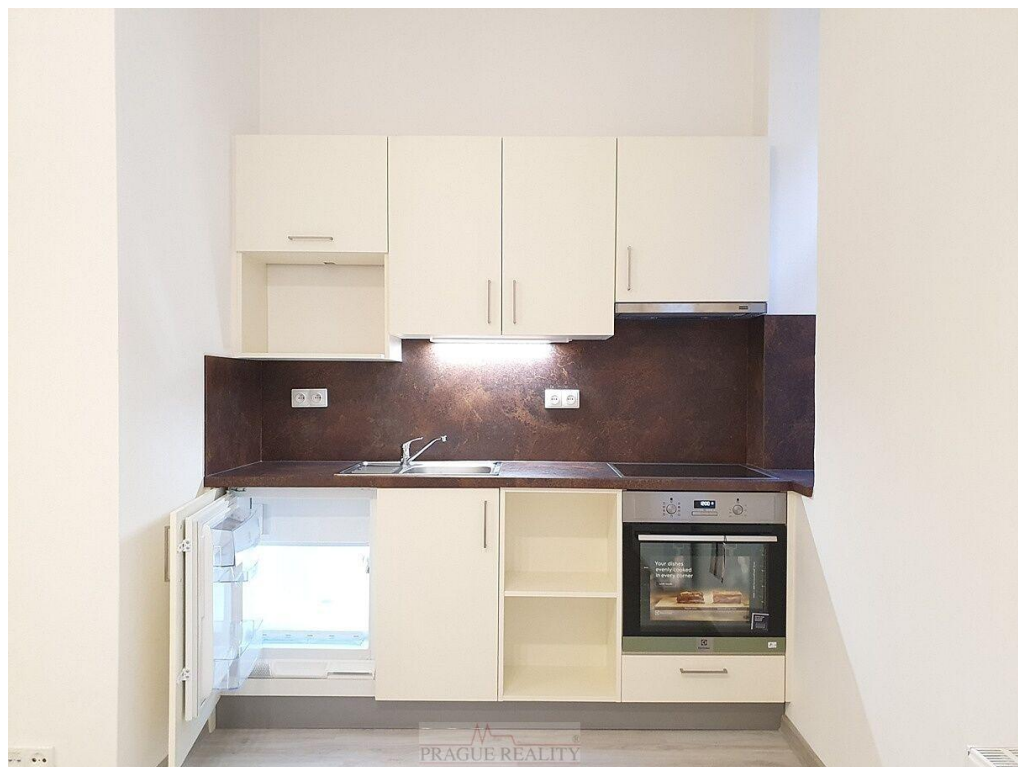

Nadstandardní moderní 1+kk, 31m², P3 Žižkov, rezidence Roháčova

Roháčova, 13000, Praha 3, Praha

16 000 Kč

za měsíc

+ služby 2.045 + elektřina
cca 1.000, kauce 36.090,
provize 16.000

Vyřizuje

Kateřina Zelingrová

Tel.: +420 603 824 224

GSM: 603 824 224

E-mail:

katerina@praguereality.cz

Dispozice bytu:	1+kk	Podlaží v domě:	1
Počet podlaží v domě:	5	Celková podlahová plocha:	31 m²
Druh objektu:	cihlová	Stav objektu:	po rekonstrukci
Vlastnictví:	osobní	Sklep:	3 m²
Energetická náročnost:	E - Nehospodárna		

POPIS NEMOVITOSTI: K dlouhodobému pronájmu nabízíme nadstandardní moderní byt 1+kk, o výměře 31m², v nádherně zrekonstruovaném činžovním domě mezi oblíbenými parky Vítkov a Parukářka v ulici Roháčova. Kousek od domu je zastávka bus Černínova (na metro Florenc) nebo tram Biskupcova, nebo Rokycanova (na metro Flora).

V případě zájmu mne prosím kontaktujte e-mailem.

Byt se nachází v přízemí s okny do naprosto klidného zeleného vnitrobloku. Byt má prostornou předsiň s místem pro šatní skříň i botník, krásnou koupelnu s velkým sprchovým koutem a oddělené WC s místem pro pračku. V bytě je nová moderní kuchyňská linka, sporák s troubou, vestavěná menší lednice, jinak je byt nezařízený. V domě je nová společná plynová kotelná pro topení a ohřev vody, všechny byty mají své měřiče.

Byt je ideální pro někoho, kdo hledá kvalitní bydlení v krásném prostředí v širším centru Prahy.

Nájemné 16.000 + záloha na služby včetně topení pro 1 osobu 2.045 + vlastní platba elektřiny v bytě cca 1.000.