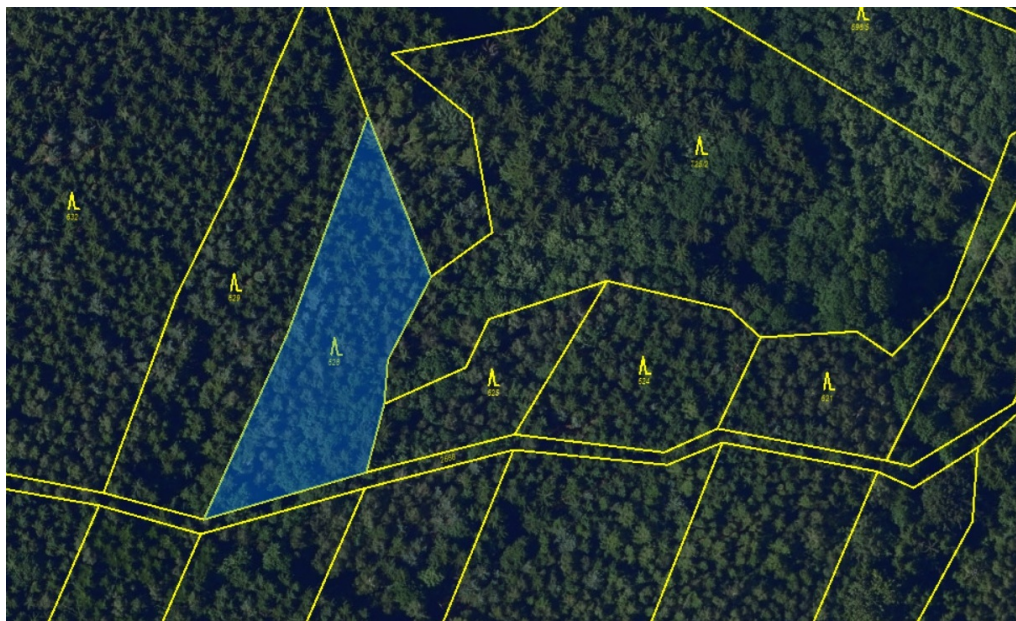

ideální podíl 1/4 lesního pozemku v k.ú. Horní Krupá u Havlíčkova Brodu, okres Havlíčkův Brod, opako

58001, Horní Krupá

Neuvedeno
za nemovitost

Vyřizuje

Call centrum

exdrazby.cz

Tel.: +420 774 740 636

GSM: +420 774 740 636

E-mail:

dotazy@exdrazby.cz

Celková plocha: 2 114 m²

Druh pozemku: les

Umístění objektu: samota

POPIS NEMOVITOSTI: Předmětem dražby je ideální podíl 1/4 lesního pozemku o celkové výměře 2114 m², v k.ú. Horní Krupá u Havlíčkova Brodu, okres Havlíčkův Brod.