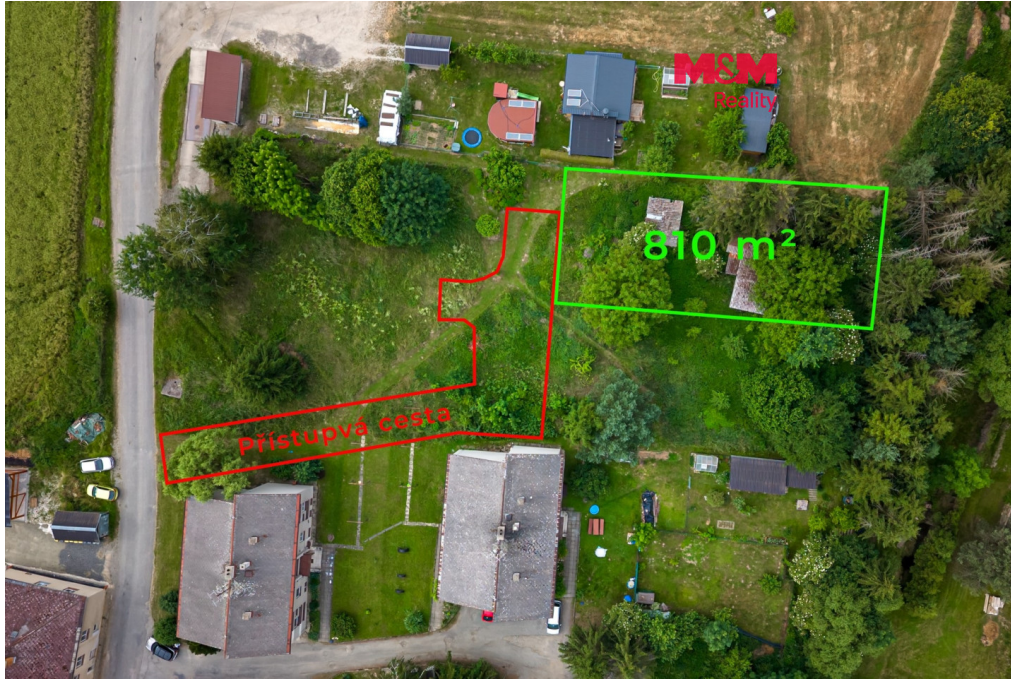

Prodej pozemku k bydlení, 810 m², Hrabišín

78804, Hrabišín

Neuvedeno za nemovitost

Info o ceně v RK

Vyřizuje

Dudková Lucie**Tel.:** 800 100 446**GSM:** 296 399 006**E-mail:** info@mmreality.cz**Celková plocha:** 810 m²**Druh pozemku:** pro bydlení**Umístění objektu:** klidná část obce

POPIS NEMOVITOSTI: Ve výhradním zastoupení nabízíme prodej pozemku určeného k bydlení v katastrálním území Hrabišín. Umístěný je v klidné části obce. Parcela o výměře 810 m². Přístupová cesta o výměře 534 m² bude řešena věcným břemenem. Dle územního plánu je možné vystavit na pozemku dům s 1NP nebo 2NP. Na pozemku stojí stavby a vzrostlé stromy, jinak celý pozemek je rovinatý. Elektrina i voda jsou na hranici sousedního pozemku, kanalizace vede podél pozemku. Dojezdová vzdálenost do Nového Malína je pouhých 6 min autem a do Libiny 8 min. Dopravní spojení je jak pro autobus, tak i pro vlak. Pro více informací a prohlídku volejte. Naši finanční poradci zajistí nejvýhodnější financování. Budeme se na Vás těšit na prohlídce.