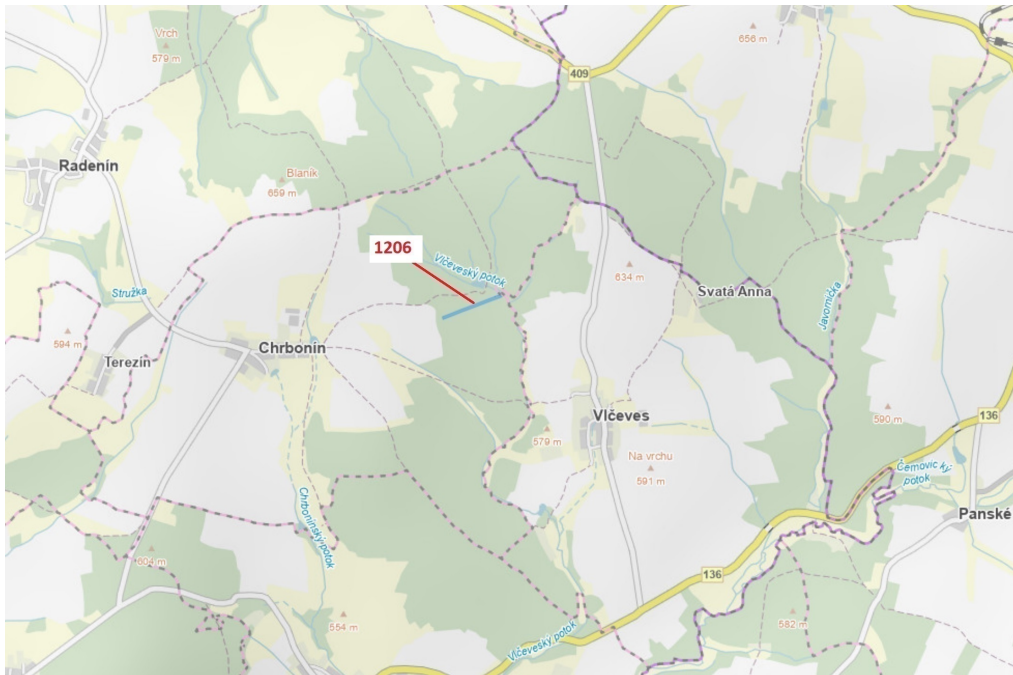

Lesní pozemek o výměře 10 189 m², podíl 1/1, katastrální území Chrbonín, obec Chrbonín, obec s rozší

39155, Chrbonín

119 000 Kč
za nemovitost

Vyřizuje
Call centrum
exdražby.cz
Tel.: +420 774 740 636
GSM: +420 774 740 636
E-mail:
dotazy@exdražby.cz

Celková plocha: 10 189 m²

Druh pozemku: les

POPIS NEMOVITOSTI: Lesní pozemek o výměře 10 189 m², parcelní číslo 1206, podíl 1/1, katastrální území Chrbonín, obec Chrbonín, obec s rozšířenou působností Tábor, okres Tábor, Jihočeský kraj. Částečně po těžbě.