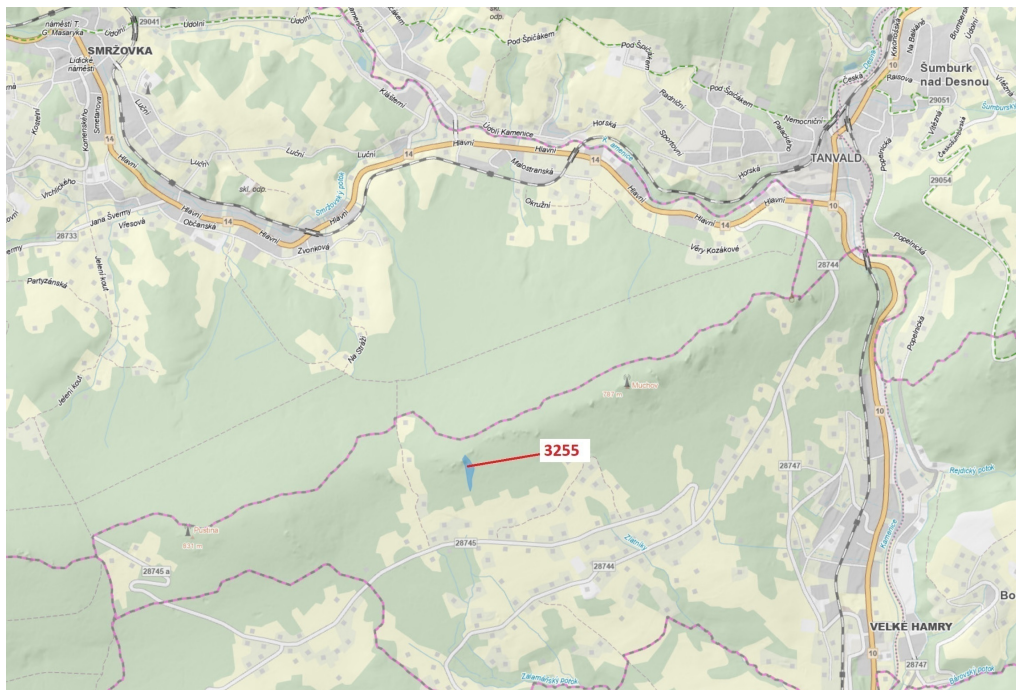

## Lesní pozemek o výměře 6125 m<sup>2</sup>, podíl 1/1, katastrální území Velké Hamry, obec Velké Hamry, obec s r

46945, Velké Hamry

**84 000 Kč**  
za nemovitost

Vyřizuje  
**Call centrum**  
**exdrazby.cz**  
**Tel.:** +420 774 740 636  
**GSM:** +420 774 740 636  
**E-mail:**  
[dotazy@exdrazby.cz](mailto:dotazy@exdrazby.cz)

**Celková plocha:** 6 125 m<sup>2</sup>

**Druh pozemku:** les

**POPIS NEMOVITOSTI:** Lesní pozemek o výměře 6125 m<sup>2</sup>, parcelní číslo 3255, podíl 1/1, katastrální území Velké Hamry, obec Velké Hamry, obec s rozšířenou působností Tanvald, okres Jablonec nad Nisou, Liberecký kraj. Po těžbě.