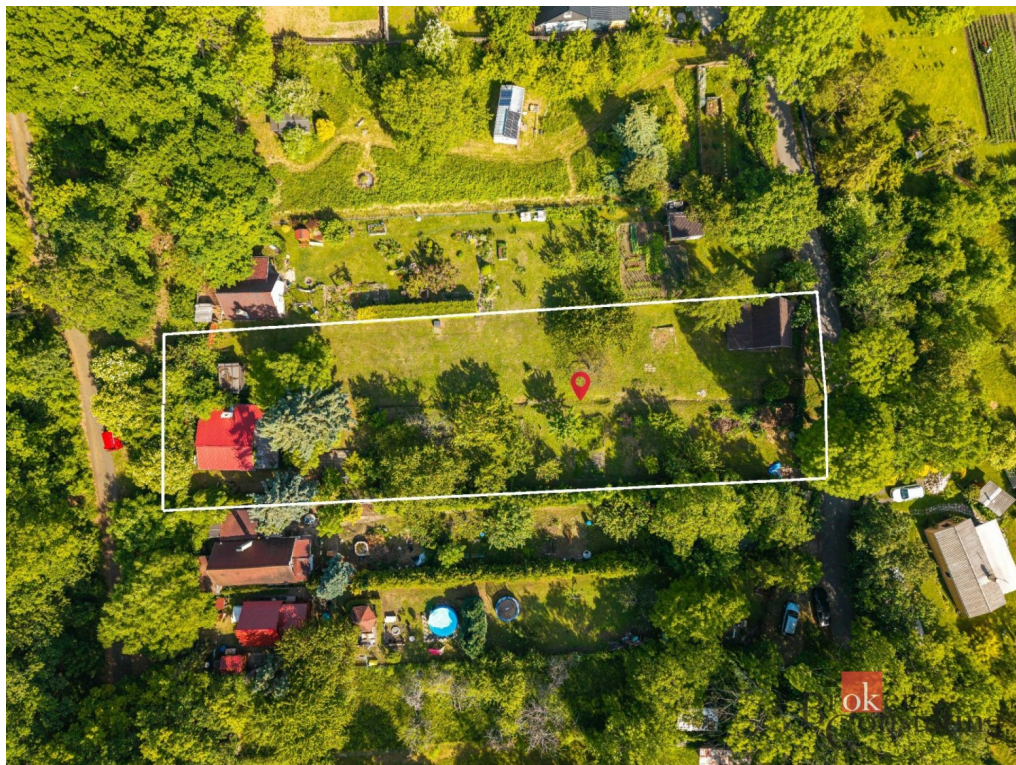

Prodej, pozemky/bydlení, 1941 m², Kamýk, Litoměřice [ID 87033]

Kamýk

5 290 000 Kč

za nemovitost

včetně provize RK

Vyřizuje

Zákaznická Linka

Tel.: 800100164

GSM: +420 800 100 164

E-mail:

realityspolu@bcas.cz

Celková plocha: 1 941 m²

Druh pozemku: pro bydlení

POPIS NEMOVITOSTI: Hledáte místo pro svůj vysněný rodinný dům v klidné lokalitě obklopené přírodou? Nabízíme k prodeji soubor dvou stavebních pozemků o celkové výměře 1 941 m² v obci Kamýk u Litoměřic.

Pozemky se nachází v klidné části obce s krásnými výhledy do krajiny Českého středohoří. Díky své poloze na okraji zástavby nabízejí dostatek soukromí, příjemné okolí a ideální podmínky pro výstavbu rodinného bydlení.

Dle územní studie BV9 je lokalita určena pro bydlení venkovského typu a navržené řešení počítá s možností výstavby rodinných domů. Soubor pozemků tak představuje zajímavou příležitost jak pro výstavbu jednoho nadstandardního rodinného sídla s rozsáhlou zahradou, tak i pro investora či rodinu uvažující o výstavbě dvou samostatných domů.

Inženýrské sítě: elektřina na pozemku, napojení na obecní vodovod, vlastní studna na užitkovou vodu.

Součástí prodeje je stavba evidovaná jako rodinná rekreace (č.e. 27) na stavební parcele st. 238 - která může zůstat například jako zázemí při stavbě.

Hlavní výhody pozemků:

- celková výměra 1 941 m² - možnost využití jako jeden velký celek nebo ponechání rozdělení dle záměru kupujícího
- krásné výhledy do okolní krajiny
- klidná lokalita s minimálním provozem
- jižní orientace svahu