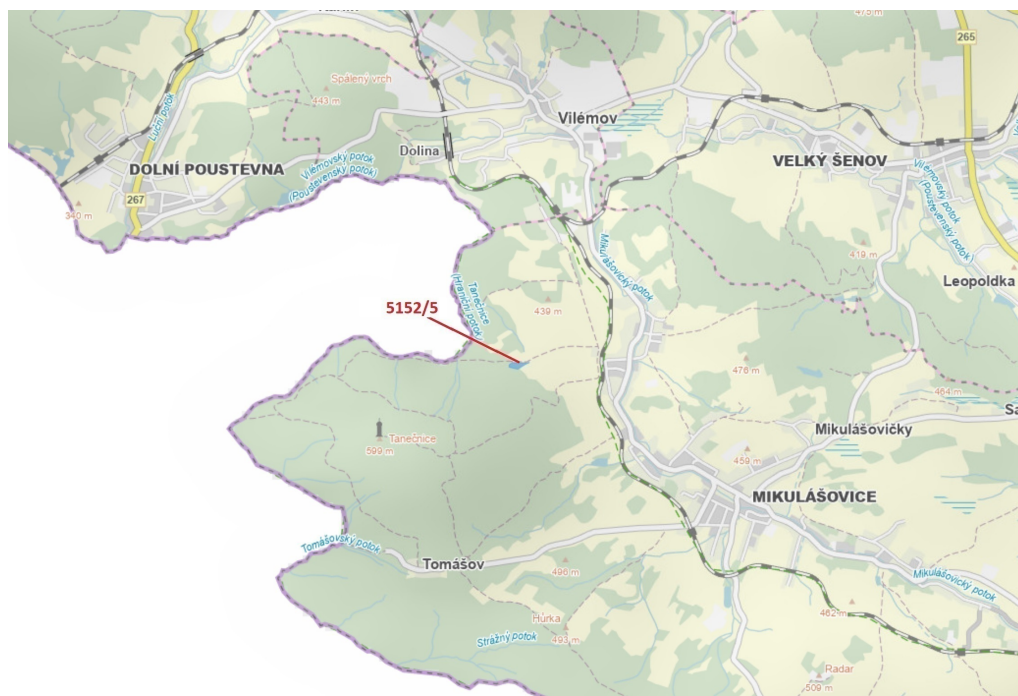

## Lesní pozemek o výměře 4 741 m<sup>2</sup>, podíl 1/1, katastrální území Mikulášovice, obec Mikulášovice, obec

40779, Mikulášovice

**50 000 Kč**  
za nemovitost

Vyřizuje  
**Call centrum**  
**exdražby.cz**  
**Tel.:** +420 774 740 636  
**GSM:** +420 774 740 636  
**E-mail:**  
[dotazy@exdražby.cz](mailto:dotazy@exdražby.cz)

**Celková plocha:** 4 741 m<sup>2</sup>

**Druh pozemku:** les

**POPIS NEMOVITOSTI:** Lesní pozemek o výměře 4 741 m<sup>2</sup>, parcelní číslo 5152/5, podíl 1/1, katastrální území Mikulášovice, obec Mikulášovice, obec s rozšířenou působností Rumburk, okres Děčín, Ústecký kraj. Po těžbě.