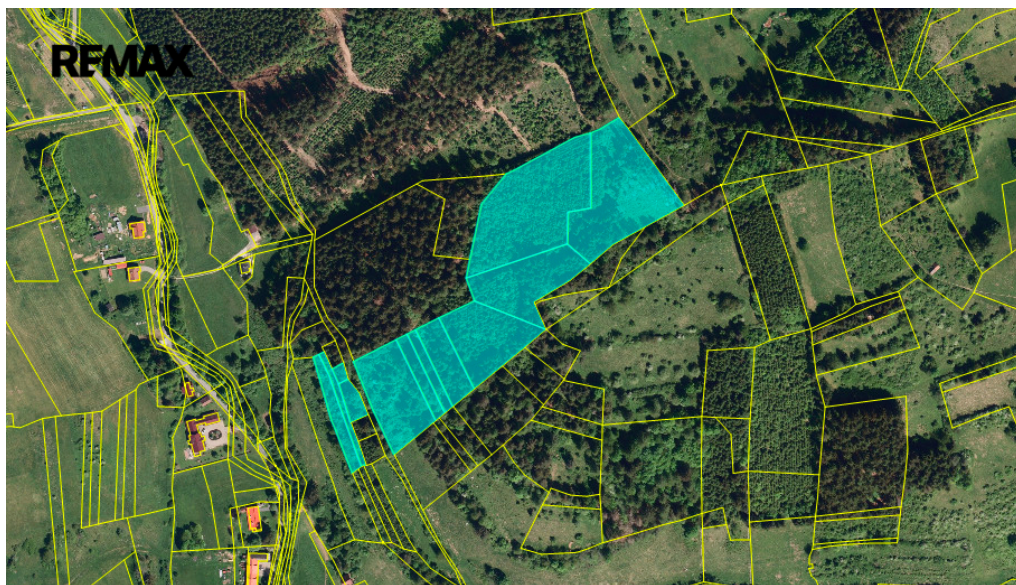

Prodej lesa, 59.738m² v Novém Hrozenkově

Nový Hrozenkov

2 250 000 Kč
za nemovitost

Vyřizuje

Bc. Ivana Marejková

GSM: +420725980875

E-mail:

ivana.marejkova@re-max.cz

Celková plocha: 59 738 m²

Druh pozemku: les

POPIS NEMOVITOSTI: Nabízíme k prodeji soubor pozemků v katastrálním území Nový Hrozenkov, okres Vsetín, o celkové výměře 59.738 m².

Pozemky tvoří převážně lesní pozemky o výměře 34.598 m², dále trvalý travní porost o výměře 21.008 m², orná půda o výměře 3.927 m² a ostatní plocha o výměře 205 m².

Přístup k pozemkům je zajištěn po obecních a ostatních komunikacích.

Pozemky jsou vhodné jako dlouhodobá investice, pro lesní či zemědělské hospodaření i k rozšíření stávajícího pozemkového vlastnictví.

Výhodou je také možnost odkoupení pouze části nabízených pozemků podle individuální dohody.

Podrobnější informace, seznam parcel i další podklady Vám ráda poskytnu na vyžádání. Prodávající si vyhrazuje právo vybrat kupujícího na základě jím zvolených kritérií.