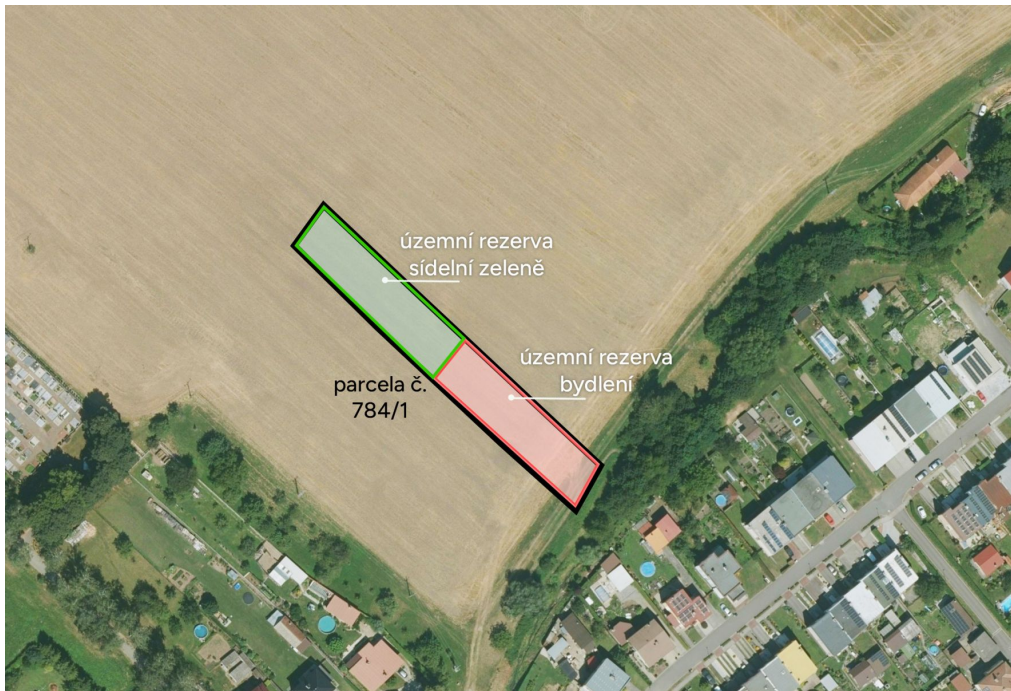

MojePole.cz

Prodej - Pozemky

číslo zakázky: 9841

Pozemek, bydlení, prodej, Opatovice, Přerov

75356, Opatovice

498 653 Kč
za nemovitost

Cena je včetně DPH,
provize, právních a
administrativních služeb.

Vyřizuje

Petr Šmigol

Tel.: +420 730701640

GSM: +420 730701640

E-mail:

smigol@mojepole.cz

Celková plocha: 1 085 m²

Druh pozemku: pro bydlení

POPIS NEMOVITOSTI: U obce Opatovice v okrese Přerov nabízím k prodeji spoluvlastnický podíl na pozemku v územní rezervě bydlení.

Protože pozemek přiléhá ke stávajícím rodinným domům, vyhradila obec tuto oblast pro svůj budoucí rozvoj. Zatím není možné zde ihned stavět. Pozemek je ale vhodný pro toho, kdo chce dlouhodobě investovat nebo si na změnu územního plánu počká.

Se změnou územní rezervy na stavební území lze očekávat významný nárůst hodnoty pozemku. V plánu je nyní pozemek rozdělen na dvě poloviny - přední část pro umístění rodinného domu a zadní část pro zeleň, tedy zahradu zaručující soukromí.

Opatovice jsou jen 8 minut cesty od Hranic s dobrou dopravní dostupností. Je to klidná obec s hustou zástavbou a základní občanskou vybaveností.

ZÁKLADNÍ INFORMACE

výměra pozemku - 2 169 m²

prodáváný podíl 1/2 - 1 085 m²

rezerva bydlení v podílu - 508 m²