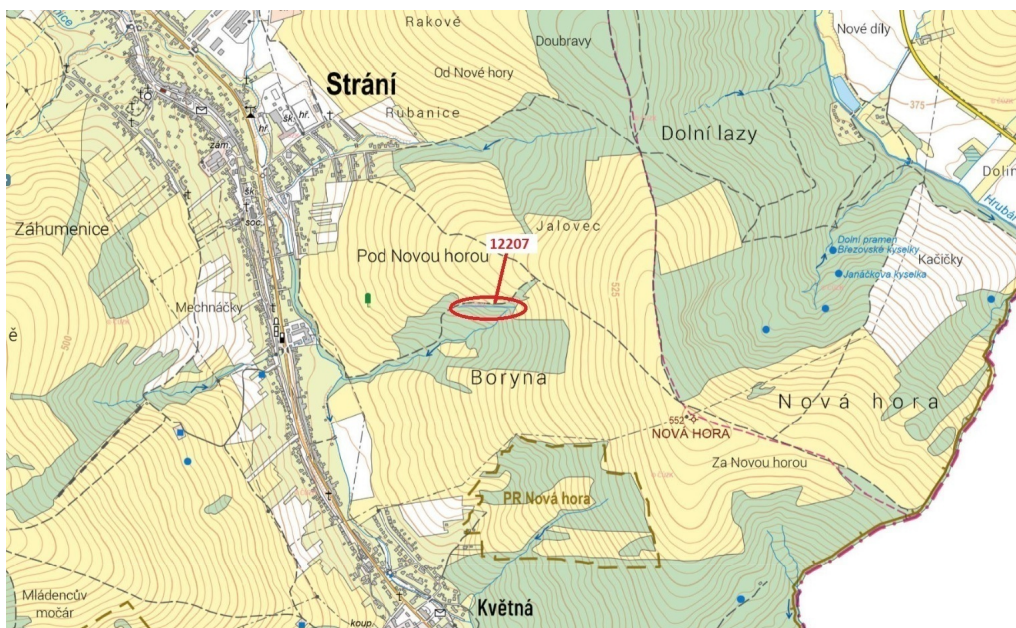

Lesní pozemek o výměře 1163 m², podíl 1/1, katastrální území Strání, obec Strání, obec s rozšířenou

68765, Strání

52 000 Kč
za nemovitost

Vyřizuje
Call centrum
exdražby.cz
Tel.: +420 774 740 636
GSM: +420 774 740 636
E-mail:
dotazy@exdražby.cz

Celková plocha: 1 163 m²

Druh pozemku: les

POPIS NEMOVITOSTI: Lesní pozemek o výměře 1163 m², parcelní číslo 12207, podíl 1/1, katastrální území Strání, obec Strání, obec s rozšířenou působností Uherský Brod, okres Uherské Hradiště, Zlínský kraj.