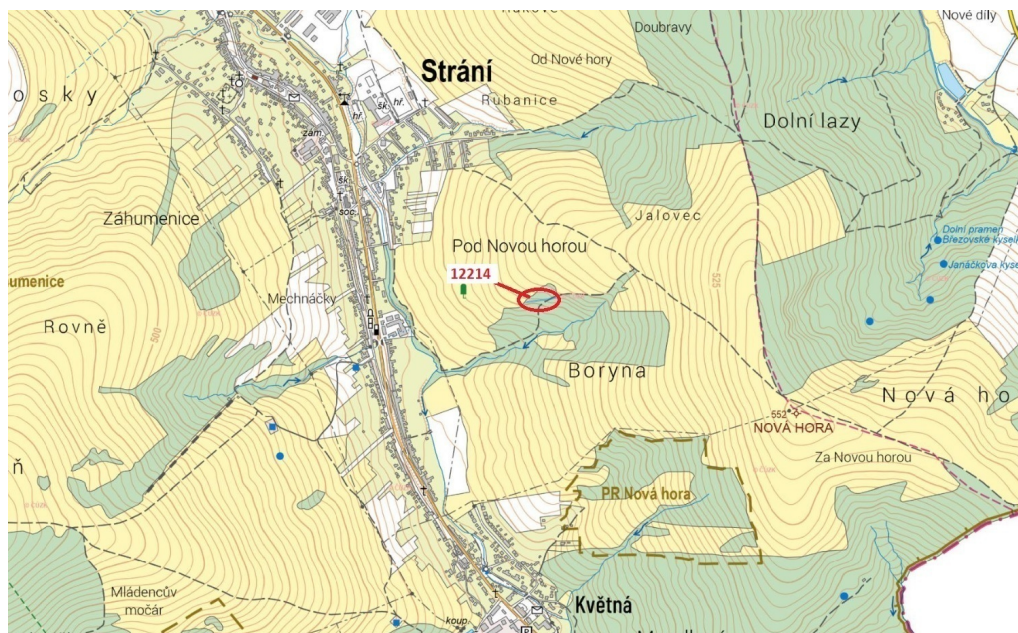

## Lesní pozemek o výměře 597 m<sup>2</sup>, podíl 1/1, katastrální území Strání, obec Strání, obec s rozšířenou p

68765, Strání

**27 000 Kč**  
za nemovitost

Vyřizuje  
**Call centrum**  
**exdrazby.cz**  
**Tel.:** +420 774 740 636  
**GSM:** +420 774 740 636  
**E-mail:**  
[dotazy@exdrazby.cz](mailto:dotazy@exdrazby.cz)

**Celková plocha:** 597 m<sup>2</sup>

**Druh pozemku:** les

**POPIS NEMOVITOSTI:** Lesní pozemek o výměře 597 m<sup>2</sup>, parcelní číslo 12214, podíl 1/1, katastrální území Strání, obec Strání, obec s rozšířenou působností Uherský Brod, okres Uherské Hradiště, Zlínský kraj.