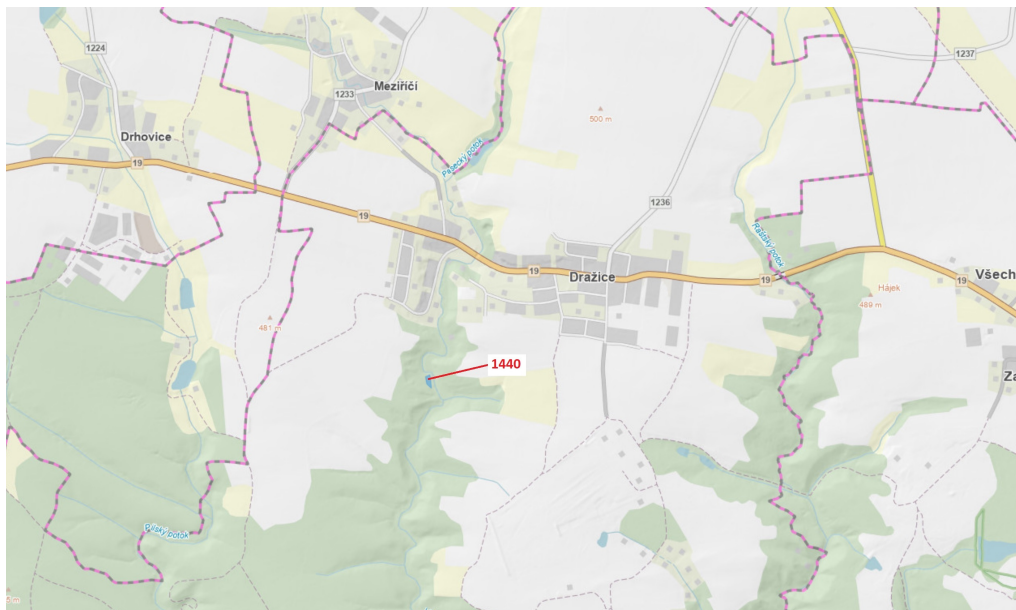

**Lesní pozemek o výměře 1097 m², podíl 1/1, katastrální území
Dražice u Tábora, obec Dražice, obec s
39131, Dražice**

27 000 Kč
za nemovitost

Vyřizuje
Call centrum
exdrazby.cz
Tel.: +420 774 740 636
GSM: +420 774 740 636
E-mail:
dotazy@exdrazby.cz

Celková plocha: 1 097 m²

Druh pozemku: les

POPIS NEMOVITOSTI: Lesní pozemek o výměře 1097 m², parcelní číslo 1440, podíl 1/1, katastrální území Dražice u Tábora, obec Dražice, obec s rozšířenou působností Tábor, okres Tábor, Jihočeský kraj.