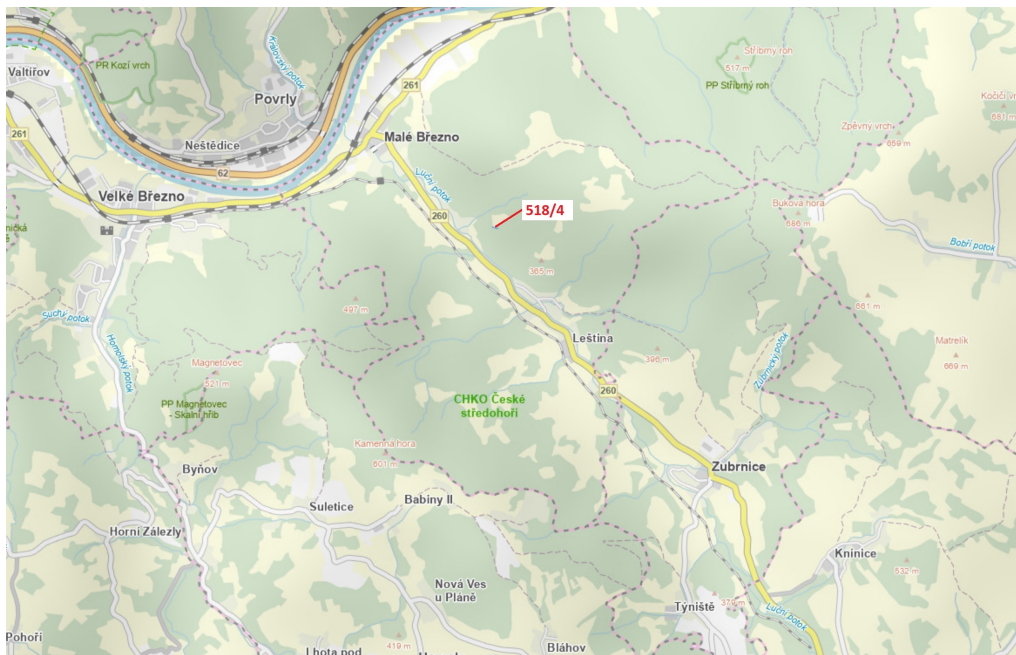

**Lesní pozemek o výměře 169 m<sup>2</sup>, podíl 1/1, katastrální území Malé Březno nad Labem, obec Malé Březno, 40002, Malé Březno**

**10 000 Kč**  
za nemovitost

Vyřizuje  
**Call centrum**  
**exdrazby.cz**  
**Tel.:** +420 774 740 636  
**GSM:** +420 774 740 636  
**E-mail:**  
[dotazy@exdrazby.cz](mailto:dotazy@exdrazby.cz)

**Celková plocha:** 169 m<sup>2</sup>

**Druh pozemku:** les

**POPIS NEMOVITOSTI:** Lesní pozemek o výměře 169 m<sup>2</sup>, parcelní číslo 518/4, podíl 1/1, katastrální území Malé Březno nad Labem, obec Malé Březno, obec s rozšířenou působností Ústí nad Labem, okres Ústí nad Labem, Ústecký kraj.