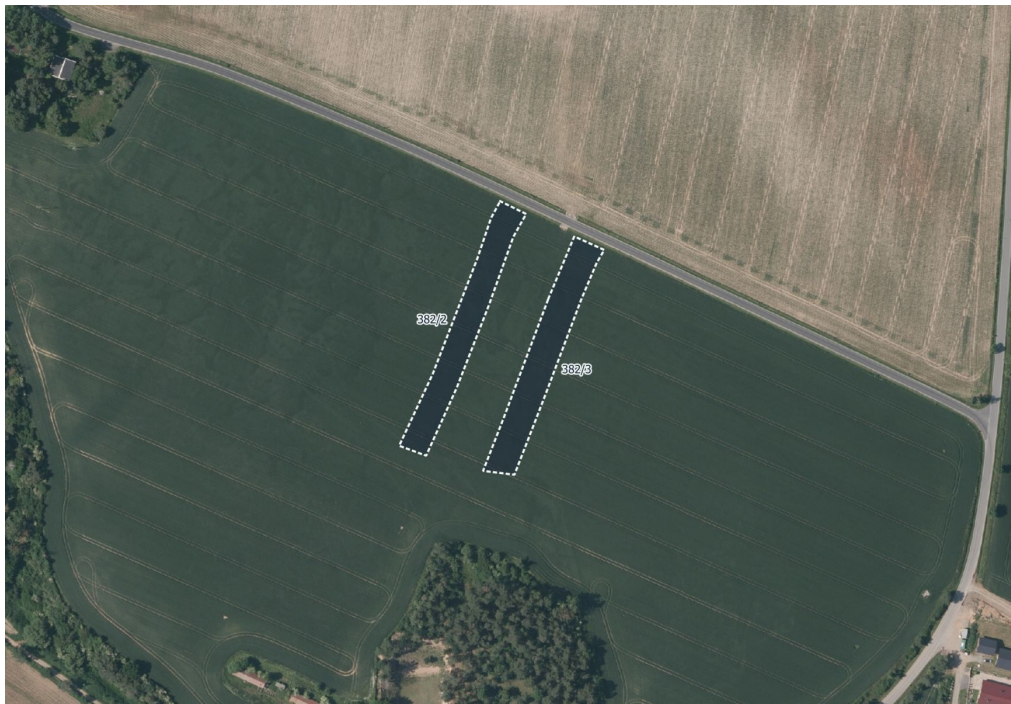

Mojepole^{CZ}

Prodej - Pozemky

číslo zakázky: 7707-11

Zemědělská půda, prodej, Řemešín, Kralovice, Plzeň sever

33141, Kralovice

927 671 Kč
za nemovitost

Vyřizuje

Mgr. Richard Jarošík

Tel.: +420 771524149

GSM: +420 771524149

E-mail:

jarosik@mojepole.cz

Celková plocha: 23 844 m²

Druh pozemku: zemědělská

POPIS NEMOVITOSTI: V katastrálním území Mladotice (okres Plzeň-sever) a Řemešín (Kralovice, okres Plzeň-sever) nabízím k prodeji soubor zemědělských pozemků ve výlučném vlastnictví.

HLAVNÍ VÝHODY NABÍDKY

- > bonita vyšší než průměr katastrálního území, nadstandardní produkční schopnost
- > výlučné vlastnictví
- > KPÚ neproběhly, možnost budoucího sjednocení majetku a vyřešení přístupů

Katastrální území Mladotice, výměra 12 485 m²

- > parc. č. 166, 184, 290, 291, 292/1, 382/2, 382/3 (LV 501)

Katastrální území Řemešín, výměra 11 359 m²

- > parc. č. 265/17, 432/8, 432/16, 488 (LV 88)

Pro více informací o tomto pozemku mne kontaktujte telefonicky nebo e-mailem. Pozemek nabízím k prodeji v zastoupení vlastníka. Cena je uvedena včetně provize.