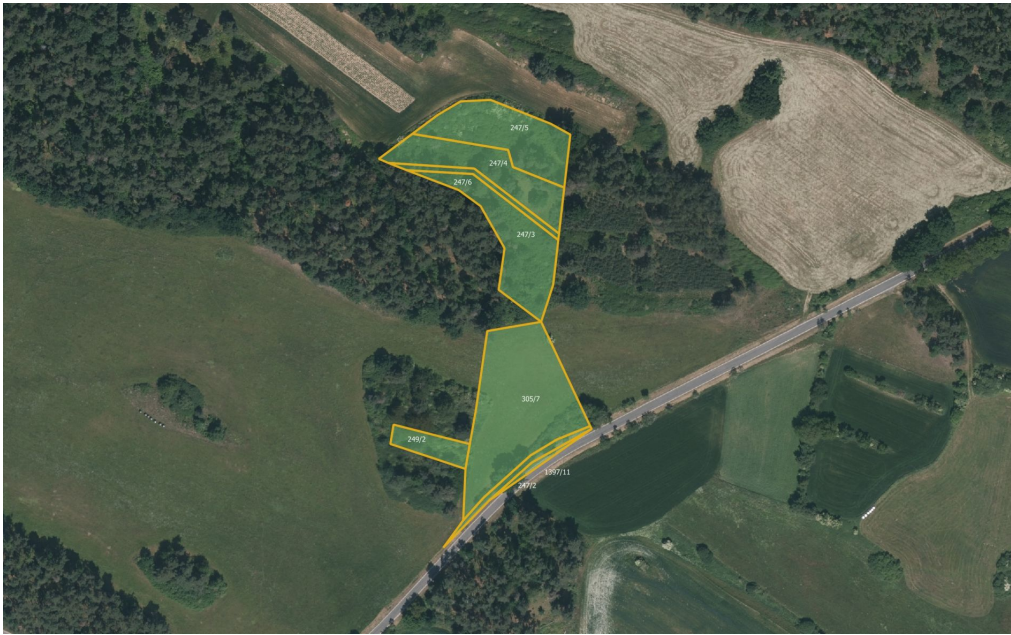

MojePole.cz

Prodej - Pozemky

číslo zakázky: 9471-1

Les, prodej, Komušín, Horažďovice, Klatovy

34101, Horažďovice

355 179 Kč
za nemovitost

Vyřizuje

Veronika Vencová

Tel.: +420 730779920

GSM: +420 730779920

E-mail:

vencova@mojepole.cz

Celková plocha: 10 763 m²

Druh pozemku: les

POPIS NEMOVITOSTI: V katastrálním území Komušín (obec Horažďovice, okres Klatovy) nabízím k prodeji pozemky ve výlučném vlastnictví.

HLAVNÍ VÝHODY NABÍDKY

- -> bonita vyšší než průměr katastrálního území, nadstandardní produkční schopnost
- -> výlučné vlastnictví
- -> podprůměrná cena v rámci ČR
- -> třída ochrany 3, snazší přeměna na nezemědělskou půdu

Katastrální území Komušín, celková výměra 10 763 m²

-> parc. č. 247/2, 247/3, 247/4, 247/5, 247/6, 249/2, 305/7, 1397/11 (LV 305)

Pro více informací mě kontaktujte. V ceně je zahrnuta provize a související právní služby. Nad rámec ceny kupující hradí pouze poplatek za návrh na vklad na katastr. Majitel si vyhrazuje právo vybrat kupujícího na základě nabídky.