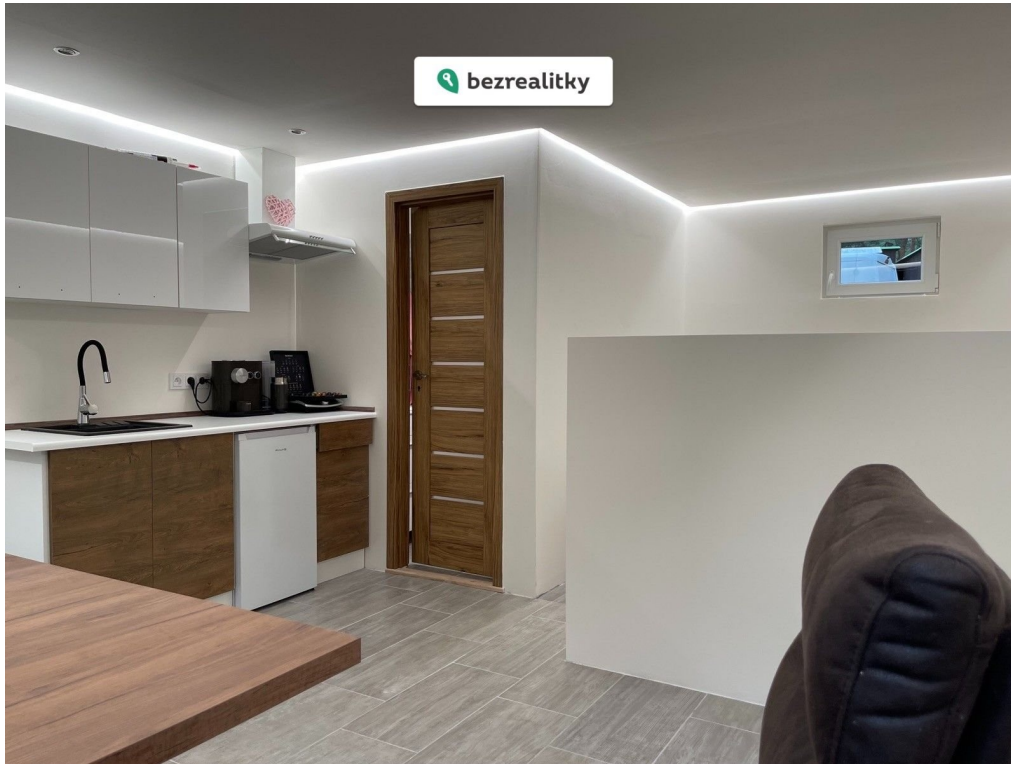

Prodej chaty, chalupy 27 m², pozemek 27 m²

47163, Doksy u Máchova jezera, Doksy

2 550 000 Kč
za nemovitost

Vyřizuje

Bezrealitky s.r.o

GSM: +420 226 254 111

E-mail:

inzerce@bezrealitky.cz

Zastavěná plocha:	27 m²	Užitná plocha:	27 m²
Plocha parcely:	27 m²	Druh objektu:	montovaná
Stav objektu:	velmi dobrý	Počet podlaží v objektu:	1
Ostatní:	Parkoviště	Umístění objektu:	klidná část obce
Energetická náročnost:	E - Nehospodárná		

POPIS NEMOVITOSTI: Chata u Máchova jezera, Staré Splavy, Doksy

Modernizovaná rekreační chata o výměře 27 m s vlastním pozemkem ve Starých Splavech nedaleko Máchova jezera. V chatě je nově vybudovaná koupelna se sprchovým koutem a WC, nové rozvody elektřiny, vody a kanalizace, tepelná izolace. Chata má podružný elektroměr a vodoměr. Parkování je možné přímo u chaty. V blízkosti obchůdky, restaurace a vyžití pro děti. Prodej od přímého vlastníka, RK prosím nevolat. Tato nemovitost je určena výhradně přímým zájemcům o koupi. Na inzerát můžete také reagovat přímo na webu Bezrealitky.