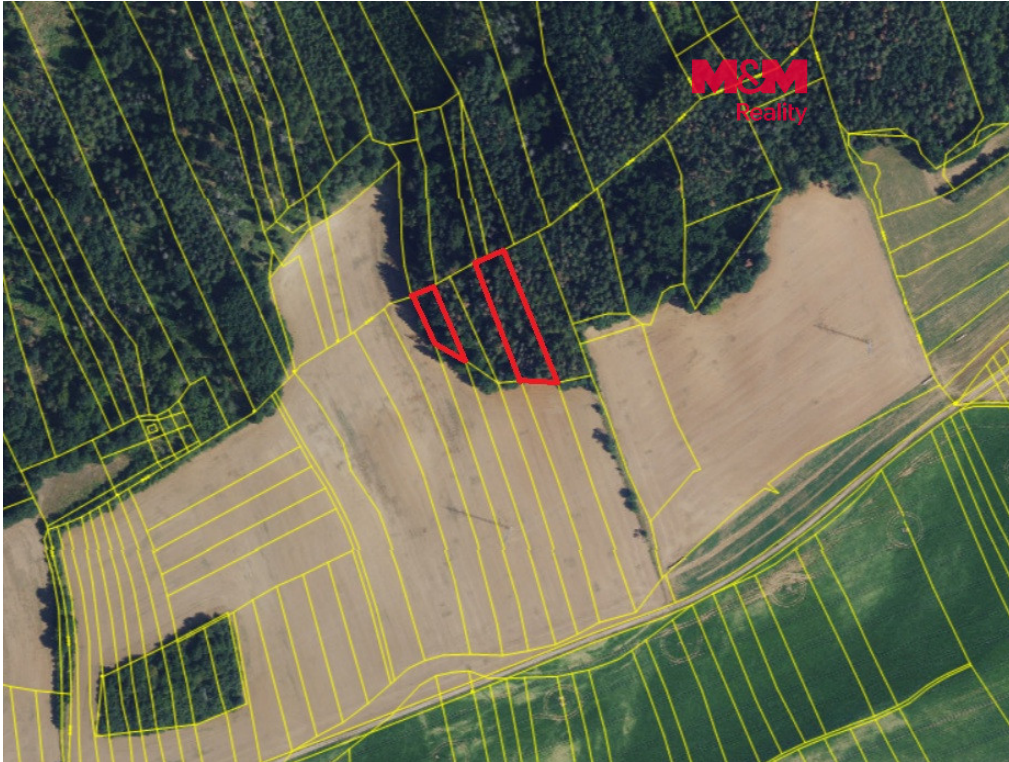

Prodej lesa, 3111 m², Železné

66601, Železné

**155 000 Kč**

za nemovitost

Cena je včetně provize a právního servisu

Vyřizuje

Švec Martin**Tel.:** 800 100 446**GSM:** 296 399 006**E-mail:** info@mmreality.cz**Celková plocha:** 3 111 m²**Druh pozemku:** les**Umístění objektu:** samota

POPIS NEMOVITOSTI: K prodeji nabízíme dva zalesněné pozemky v katastrálním území Železné.

Na pozemku p. č. 367 je smíšený les skládající se z dubu, borovice a smrku, stáří asi 80 let.

Na pozemku p. č. 364 rostou borovice, stáří asi 40 let.