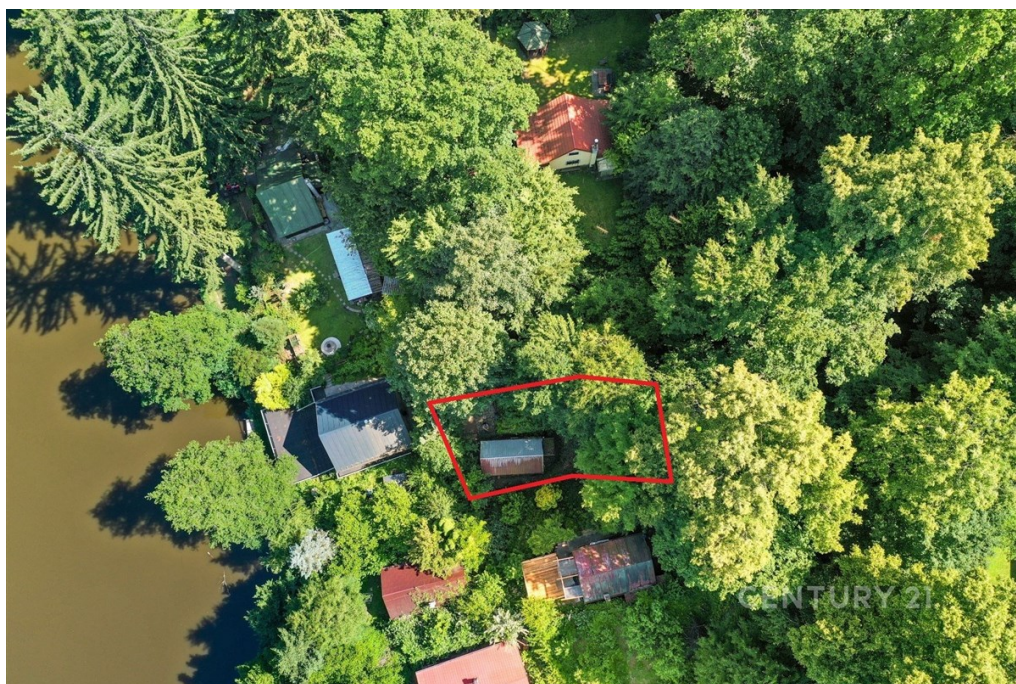

Pozemek v chatové osadě Drábovka

Poříčí nad Sázavou

600 000 Kč
za nemovitost

Vyřizuje
Lucie Chourová
GSM: +420 603 590 794
E-mail:
lucie.chourova@century21.cz
cz

Celková plocha: 202 m²

Druh pozemku: pro bydlení

POPIS NEMOVITOSTI: Hledáte místo, kde si vytvoříte vlastní zázemí pro odpočinek v přírodě? Nabízíme k prodeji pozemek o výměře 202 m² v oblíbené chatové osadě Drábovka.

Součástí pozemku je dřevěná chata o zastavěné ploše přibližně 15 m², která poskytuje základní zázemí pro rekreaci.

Na pozemku je zavedena elektřina. Voda ani kanalizace nejsou k dispozici.

Velkou předností je klidné prostředí obklopené přírodou a řeka vzdálená pouhé dvě minuty chůze. Lokalita je ideální pro víkendovou rekreaci, rybaření, vodní sporty, houbaření i relaxaci mimo ruch města.

Základní informace:

- vlastní pozemek o výměře 202 m²
- dřevěná chata na pozemku
- zavedena elektřina
- bez přívodu vody a kanalizace
- klidná chatová osada
- řeka 2 minuty chůze

Výborná dostupnost:

- Benešov cca 15 minut
- Praha cca 40 minut
- vlakové i autobusové spojení v dosahu