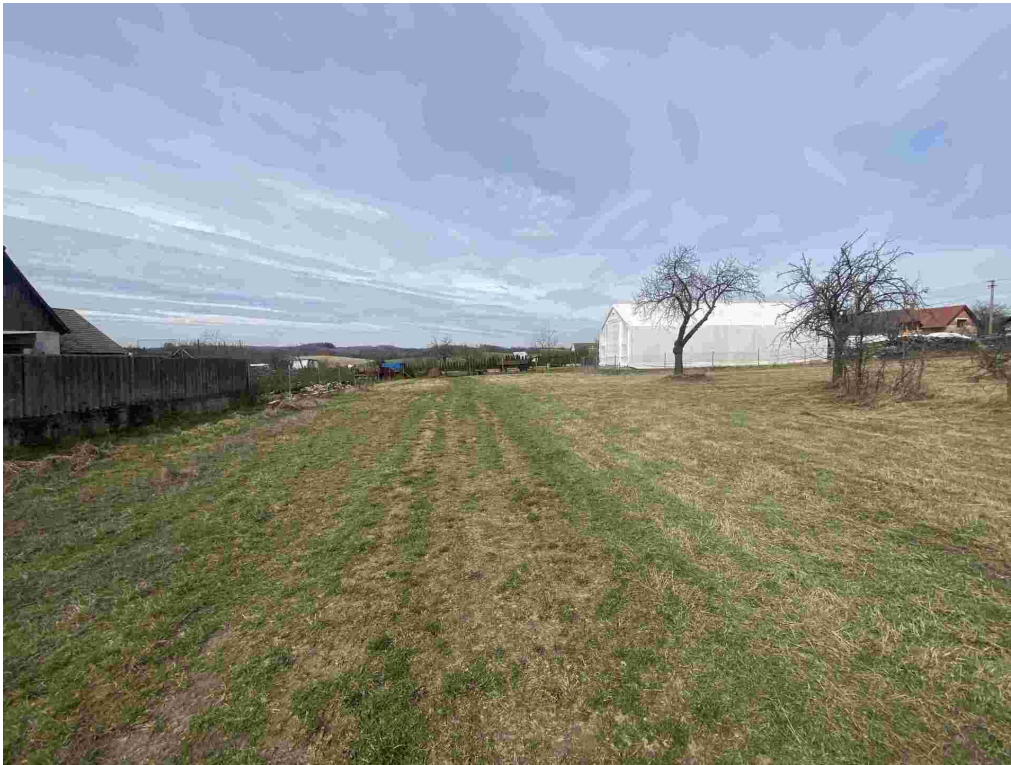

Dražba pozemku Zálesí u Bítova

Zálesí

333 000 Kč

za nemovitost

Uvedená cena je cenou
vyvolávací.

Vyřizuje

Petra Chmelařová

Tel.: 380 405 390

GSM: +420 725 953 609

E-mail:

chmelarova@fondrealit.cz

Celková plocha:

1 254 m²

Druh pozemku:

pro bydlení

POPIS NEMOVITOSTI: Nabízíme k prodeji pozemek o výměře 1 254 m² v malé obci Zálesí, která se nachází v okrese Znojmo v Jihomoravském kraji, v malebném prostředí obklopeném lesy. Pozemek je dle katastru nemovitostí veden jako zahrada a dle územního plánu se nachází v ploše pro bydlení. K pozemku je přístup z komunikace. Obec Zálesí se nachází na důležitém silničním tahu mezi obcemi Šumná a Bítov, na staré kupecké cestě ze Znojma do Jemnice. Zálesím prochází značená trasa lokální cyklostezky vedoucí ze Znojma do rekreační obce Bítov u Vranovské přehrady. V obci najdete základní občanskou vybavenost, ostatní vybavenost najdete v nedaleko vzdáleném městě Znojmo. Zálesí u Bítova je také název katastrálního území. V případě zájmu nás neváhejte kontaktovat.

Dne 28.07.2026 bude pozemek prodáván formou exekutorské dražby.

Je vhodné, aby se dražitelé dojeli osobně na pozemek podívat a řádně se s ním seznámili.