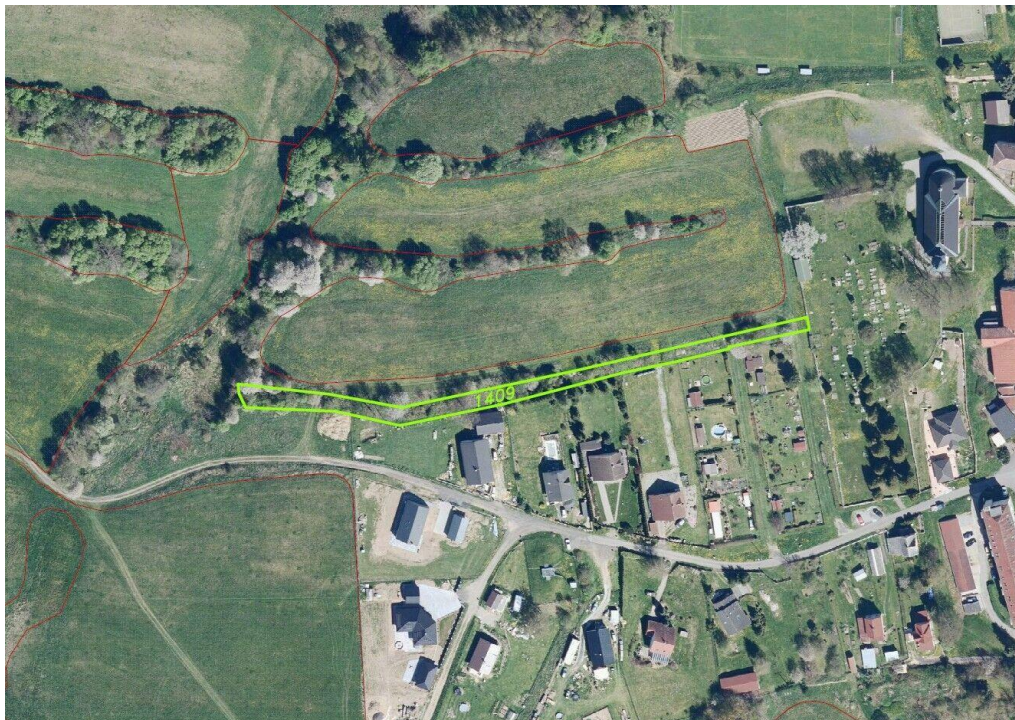

dražba pozemku Petrovice u Chabařovic

40337, Petrovice

29 000 Kč
za nemovitost

Uvedená cena je cenou
vyvolávací.

Vyřizuje

Nikola Ročejdlová

Tel.: 380 405 390

GSM: +420 778 453 728

E-mail:

rocejdlova@fondrealit.cz

Celková plocha: 1 643 m²

Druh pozemku: zemědělská

POPIS NEMOVITOSTI: Nabízíme k prodeji formou exekutorské dražby, která se bude konat dne 30.07.2026, pozemek o výměře 1 643 m² v obci Petrovice. Pozemek je v katastru nemovitostí evidován jako ostatní plocha. Petrovice se nachází v severní části Ústeckého kraje, v okrese Ústí nad Labem, přímo na hranici s Německem. Obec leží asi 15 kilometrů severozápadně od Ústí nad Labem a rozprostírá se v kopcovité, zalesněné krajině na rozhraní Krušných hor a Labských pískovců. Tato poloha ji řadí mezi přírodně velmi zajímavé oblasti Česka, a to nejen svou krajinou, ale i blízkostí k národnímu parku České Švýcarsko. Název katastrálního území je Petrovice u Chabařovic. V případě zájmu nás neváhejte kontaktovat. Vždy je vhodné, aby se dražitelé dojeli osobně na pozemek podívat a řádně se s ním seznámili.