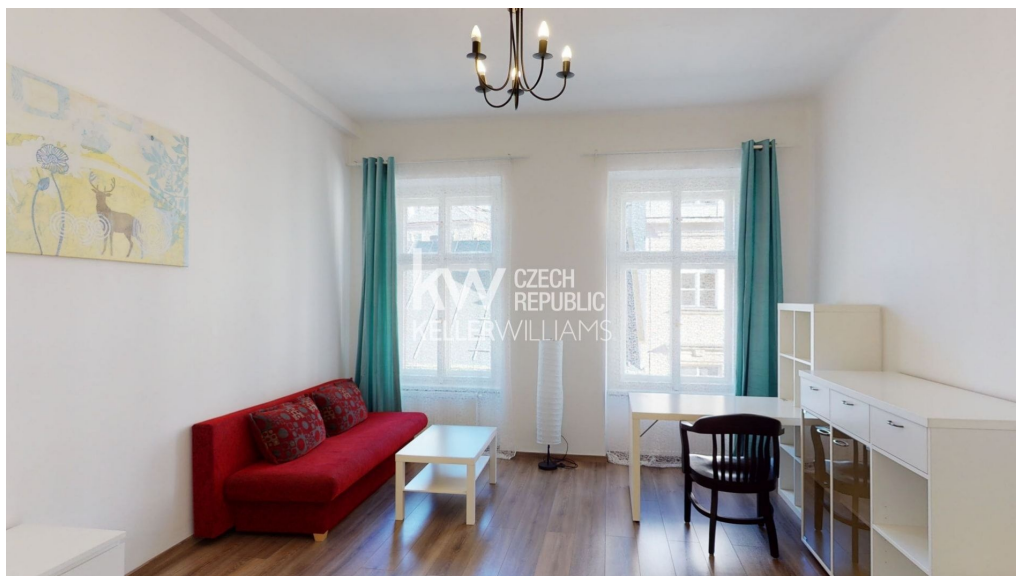

## Pronájem krásného bytu 1+1 42 m<sup>2</sup> u Václavského náměstí - Praha - Nové Město

Krakovská, 11000, Praha 1, Praha

**25 500 Kč**  
za měsíc

poplatky pro 1 osobu 1000 Kč pro 2 osoby - 1500 Kč.  
Elektřina a plyn se převádí na nového nájemce.,

**POPIS NEMOVITOSTI:** Toužíte bydlet v samém centru Prahy v nově zrekonstruovaném a kompletně vybaveném bytě, kde vám bude stačit přijít jen s taškou oblečení a můžete začít rovnou bydlet? Pak pro vás může být tento krásný světlý a moderní byt tou nejlepší volbou!

V těsné blízkosti Václavského náměstí, v klidné ulici Krakovská nabízím k dlouhodobému pronájmu tento klidný byt, který se nachází v 4.NP rezidenční budovy s výtahem. Do bytu se vchází z pavlače, ze které je výhled do vnitrobloku. Byt je plně zařízený nábytkem a kuchyňskou linkou včetně všech spotřebičů (lednice s mrazákem, varná deska, trouba, myčka, digestoř). Pokoj je plně vybavený dvoulůžkovou postelí, skříní, sedačkou a pracovním stolem. V koupelně je sprchový kout, umyvadlo a toaleta.