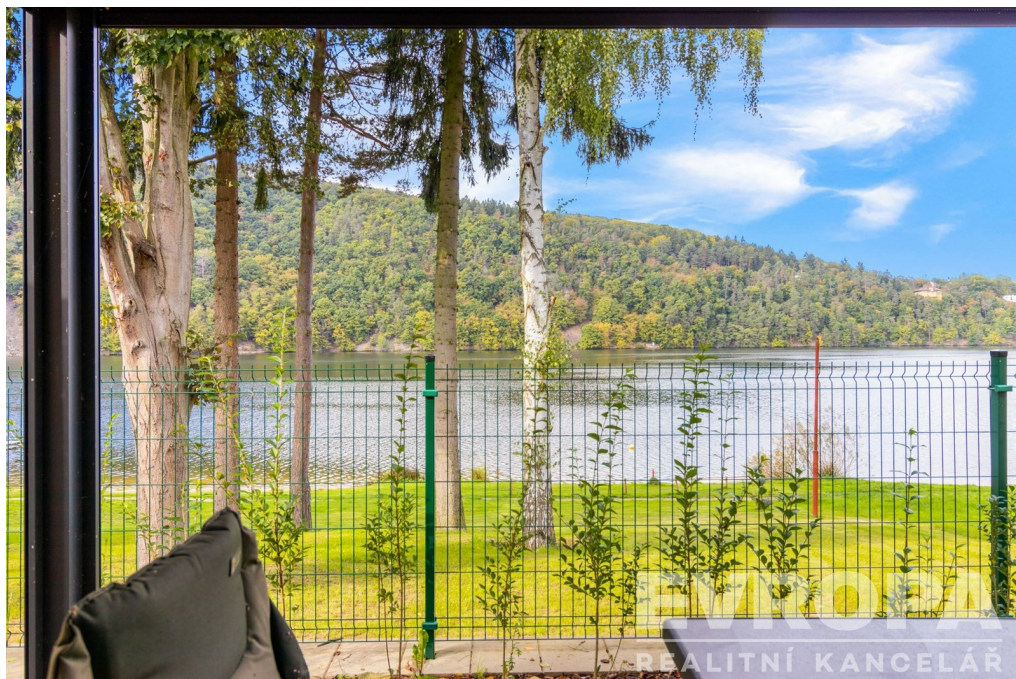

Prodej luxusní chaty přímo na pláži Slapské přehrady v uzavřeném areálu s bazénem

Křečovice

17 998 000 Kč
za nemovitost

Vyřizuje

Matyáš Novák

Tel.: 224 422 555

GSM: 776821387

E-mail:

novak.matyas@rkevropa.cz

Poloha objektu:	samostatný	Druh objektu:	cihlová
Stav objektu:	novostavba	Počet podlaží v objektu:	3
Typ domu:	patrový	Zastavěná plocha:	70 m²
Užitná plocha:	113 m²	Plocha parcely:	270 m²
Plocha zahrady:	270 m²	Popis vybavení:	Bazén
Elektrína:	Elektro - 230 V	Energetická náročnost:	G - Mimořádně nevhodná

POPIS NEMOVITOSTI: Nabízíme k prodeji moderně zařízenou chatu (112,8 m²) s pozemkem (270 m²) v první řadě od pláže v luxusním areálu Lakeside Resortu Slapy. Od tohoto domu je to cca 20 metrů přímo na písčnou pláž Slapské přehrady.

Dům se v prvním patře skládá z předsině, samostatného WC, šatny, technické místnosti a prostorného obývacího pokoje s kuchyňským koutem. V druhém patře jsou tři ložnice a koupelna s wc.

Chata je z tepelně izolační broušené cihly Porotherm 38 EKO+ Profi a na střeších je pálená designová taška Tondach Figaro Engoba.