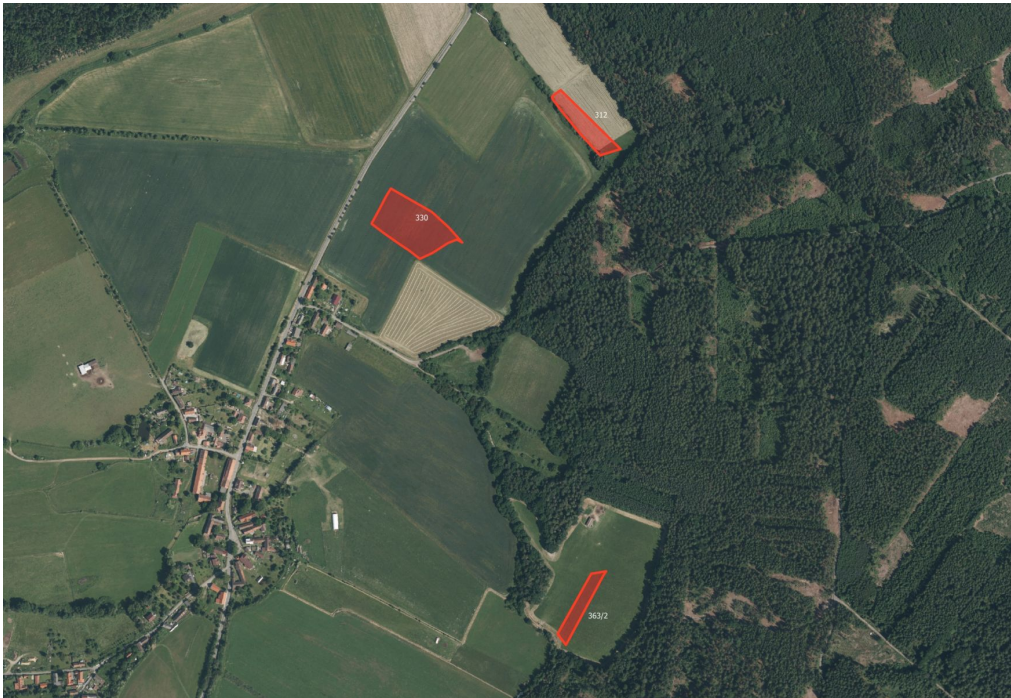

Mojepole^{CZ}

Prodej - Pozemky

číslo zakázky: 9884

Zemědělská půda, prodej, Vlčí, Plzeň jih

33401, Vlčí

1 007 028 Kč
za nemovitost

Vyřizuje

Veronika Vencová

Tel.: +420 730779920

GSM: +420 730779920

E-mail:

vencova@mojepole.cz

Celková plocha: 22 887 m²

Druh pozemku: zemědělská

POPIS NEMOVITOSTI: V katastrálním území Vlčí (okres Plzeň-jih) nabízím k prodeji soubor zemědělských pozemků ve výlučném vlastnictví.

Katastrální území Vlčí, výměra 22 887 m²
-> parc. č. 301/2, 312, 330, 363/2 (LV 68)

Pro více informací mě kontaktujte. V ceně je zahrnuta provize a související právní služby. Nad rámec ceny kupující hradí pouze poplatek za návrh na vklad na katastr.