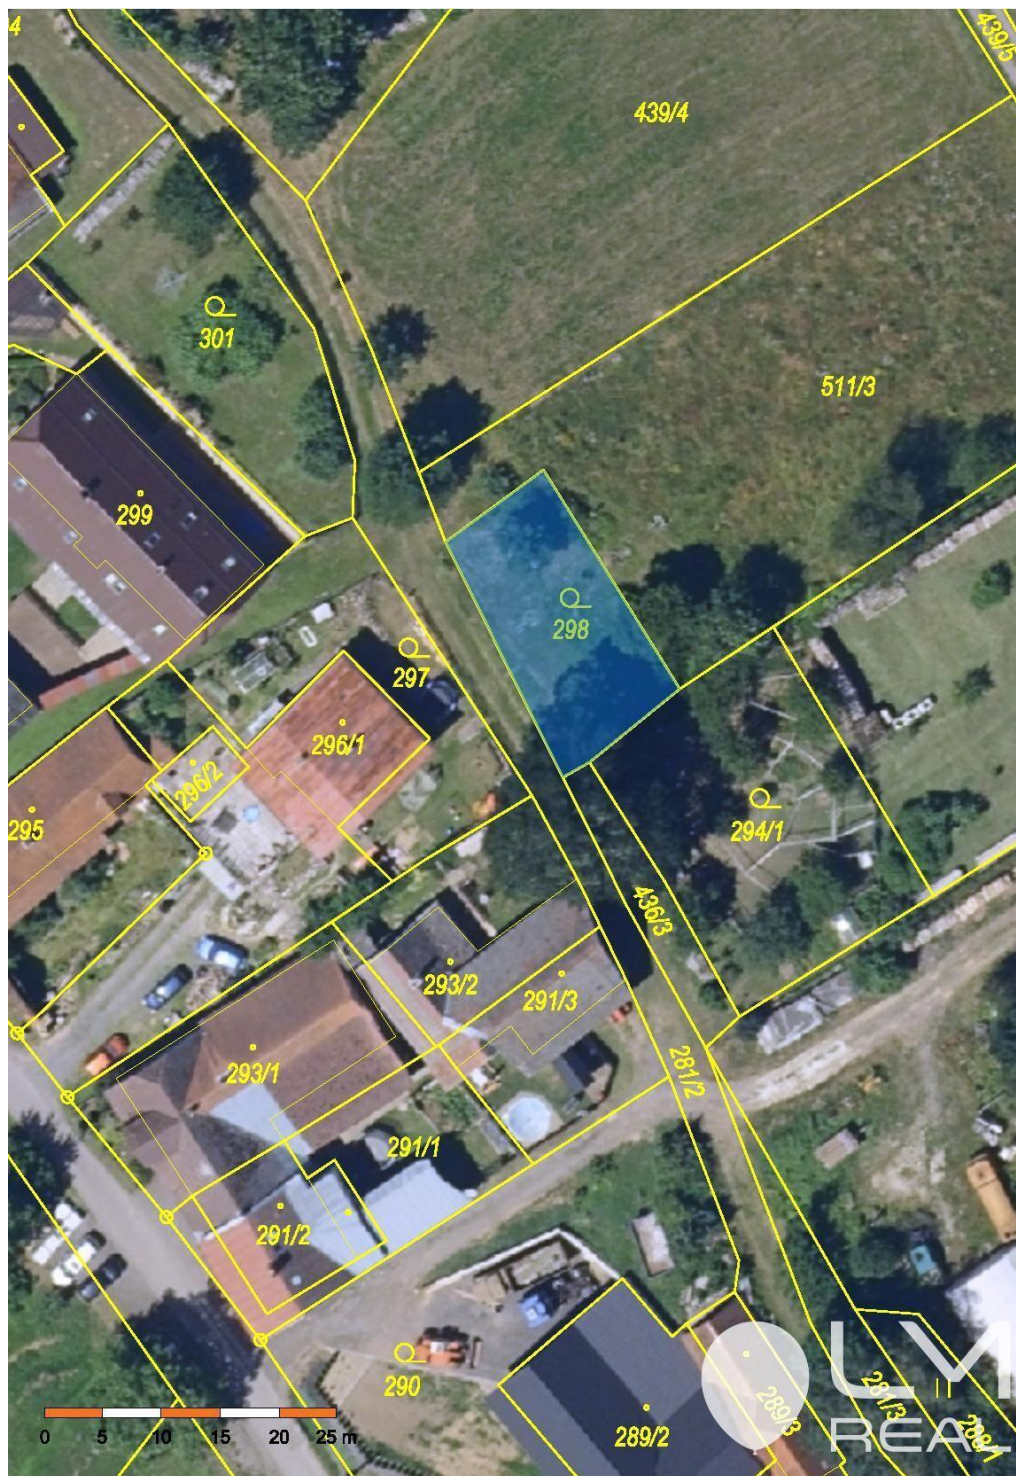

455 400 Kč

za nemovitost

cena je včetně provize a služeb advokáta, provizi neplatíte

Vyřizuje

Lenka Maděříčová

Tel.: +420 733 679 932

GSM: +420 733 679 932

E-mail:

madericova@lmreal.cz

Celková plocha: 253 m²

Charakter okolní zástavby: venkovská

Doprava: vlak

Druh pozemku: zahrada

Umístění objektu: okraj obce

Komunikace: neupravená

POPIS NEMOVITOSTI: Nabízíme k prodeji i jako dobrou investici zahradu v Hamrech nad Sázavou, její části Šlakhamry, v CHKO Žďárské vrchy. Má plochu 253 m² a přibližný rozměr 22,5 x 12 m. Je přístupná obecní nezpevněnou komunikací. Můžete zde zahradničit. Co je velkou výhodou je, že platný Územní plán obce umožňuje na pozemku stavbu k trvalému bydlení v souladu s platnými ustanoveními stavebního zákona a platných regulativ CHKO Žďárské vrchy. Inženýrské sítě u pozemku nejsou, jsou vedeny v hlavní příjezdové komunikaci k rodinným domům v této části obce.