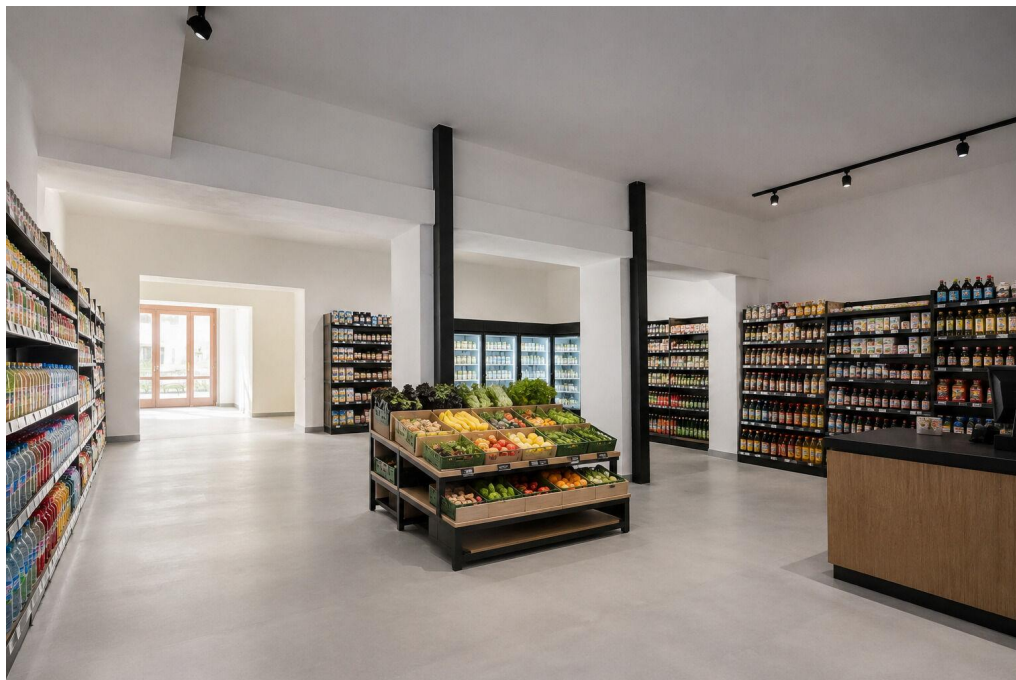

Pronájem komerčního prostoru - 110 m²

Rostovská, 10100, Praha 10, Praha

59 900 Kč

za měsíc

Vyřizuje

Nicole Binková

Tel.: +420 704 969 666

GSM: +420 704 969 666

E-mail:

info@arezidence.com

Druh objektu:	cihlová	Stav objektu:	po rekonstrukci
Druh prostor:	Obchodní	Doprava:	vlak; dálnice; silnice; MHD; autobus
Elektrina:	Elektro - 230 V	Telekomunikace:	Internet
Ostatní rozvody:	Satelit; Kabelová televize	Energetická náročnost:	C - Vyhovující

POPIS NEMOVITOSTI: Nabízíme k pronájmu komerční prostor o velikosti 110 m² s přímým vstupem z ulice, vhodný pro obchod, potraviny nebo jiné komerční využití.

V prostoru byla vybudována toaleta a sprchový kout, což zajišťuje plné zázemí pro budoucí provoz.

Kolaudace se očekává během následujících tří měsíců. Prostor je možné pronajmout již nyní, přičemž do doby kolaudace je nájem zdarma - ideální příležitost k přípravě prostor dle vašich představ a zahájení provozu ihned po kolaudaci.

Prostor nabízí výbornou dostupnost, vstup přímo z ulice a variabilní možnosti využití podle vašich potřeb.

Upozornění: První fotografie v inzerátu jsou pouze vizualizace budoucí podoby prostoru a slouží pro lepší představu o jeho možném využití.