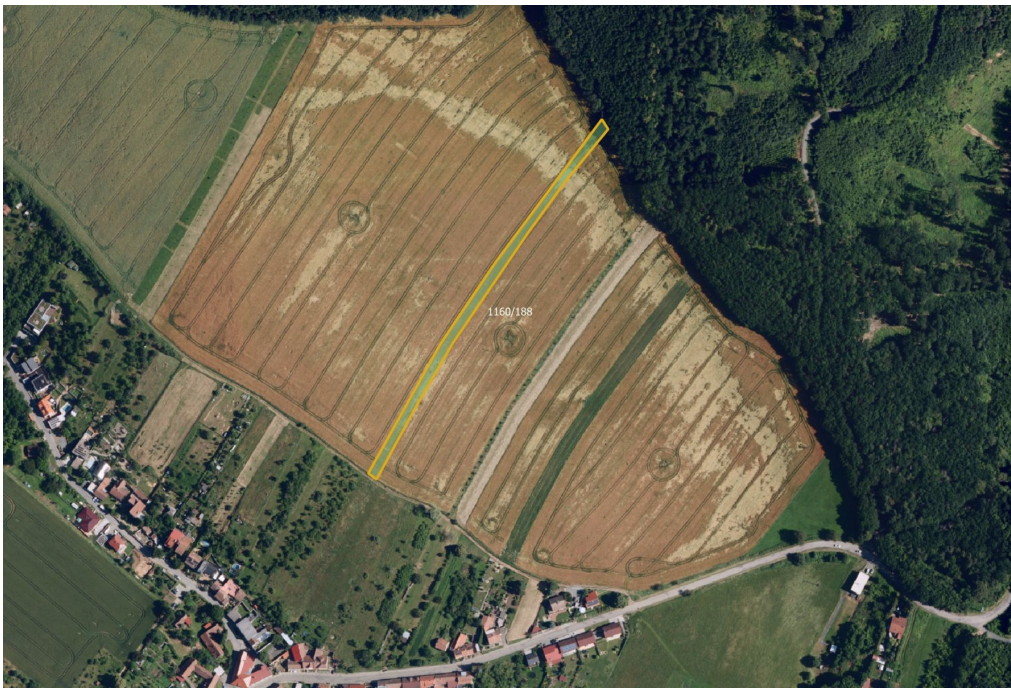

Mojepole^{CZ}

Prodej - Pozemky

číslo zakázky: 9921

Zemědělská půda, prodej, Omice, Brno-venkov

66441, Omice

Rezervace

Vyřizuje

Veronika Vencová

Tel.: +420 730779920

GSM: +420 730779920

E-mail:

vencova@mojepole.cz

Celková plocha: 2 966 m²

Druh pozemku: zemědělská

POPIS NEMOVITOSTI: V katastrálním území Omice (okres Brno-venkov) nabízím k prodeji zemědělský pozemek ve výlučném vlastnictví.

Katastrální území Omice, výměra 2 966 m²
-> parc. č. 1160/188 (LV 894)

Pro více informací mě kontaktujte. V ceně je zahrnuta provize a související právní služby. Nad rámec ceny kupující hradí pouze poplatek za návrh na vklad na katastr.