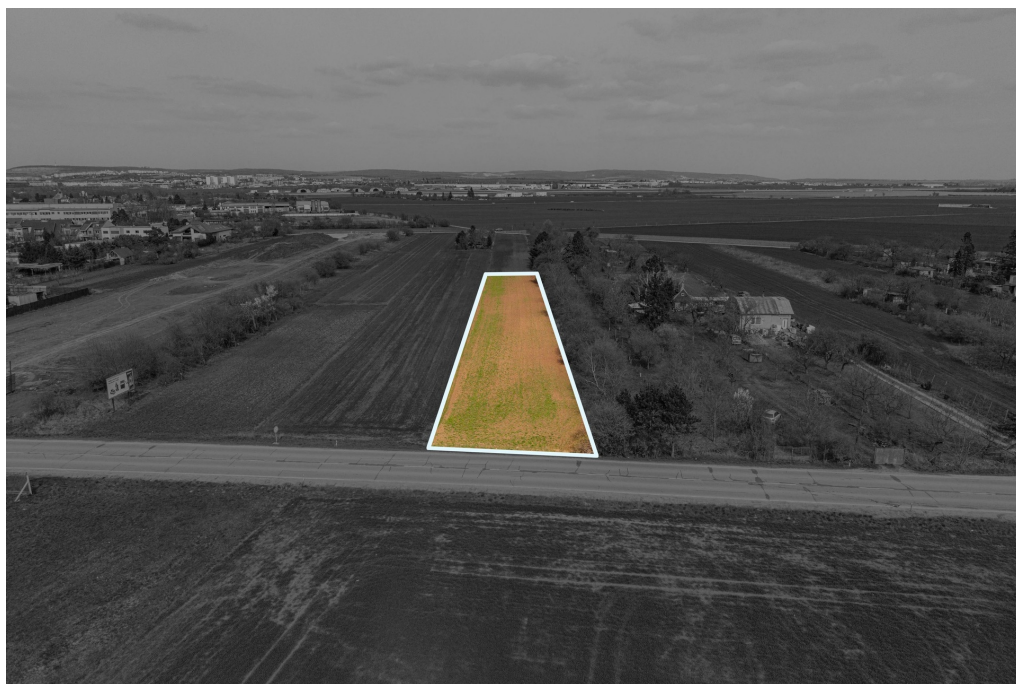

Prodej - Pozemky

číslo zakázky: 00147

Prodej pozemku Tuřany 4617/1

Sokolnická, Brno-Tuřany, Brno

3 090 000 Kč
za nemovitost

Vyřizuje

Bc. Nela Anna Balzerová

GSM: +420 604 258 629

E-mail:

nela.balzerova@japreality.cz

Celková plocha:

2 814 m²

Druh pozemku:

zahrada

POPIS NEMOVITOSTI: Nabízíme k prodeji pozemek o výměře 2 814 m² v klidné části Brno-Tuřany, vhodný pro rekreační využití i jako investiční příležitost. Parcela je rovinatá, pravidelného tvaru, o šířce cca 17 metrů a délce přibližně 160 metrů, což umožňuje efektivní využití celého prostoru. Dle územního plánu je pozemek veden jako RX - rekreace jiná, což umožňuje: výstavbu rekreační chaty do 40 m², umístění altánu, kůlny či zahradního domku, využití pro zahrádkaření a odpočinek. Velkou výhodou tohoto pozemku je přímý přístup z hlavní komunikace, který zajišťuje velmi dobrou dostupnost a pohodlný příjezd. Na hranici pozemku se nachází středotlaký plyn a telekomunikační vedení, ostatní inženýrské sítě jsou v dosahu okolní zástavby. V okolí se nachází rodinné domy, přičemž jen pár metrů od pozemku zástavba končí, což vytváří ideální kombinaci dostupnosti a soukromí. Městská část Tuřany patří mezi dynamicky se rozvíjející lokality Brna a nabízí kompletní občanskou vybavenost i výbornou dopravní dostupnost. V případě zájmu o více informací mě neváhejte kontaktovat. Ráda Vám sdělím veškeré detaily a možnosti využití pozemku.