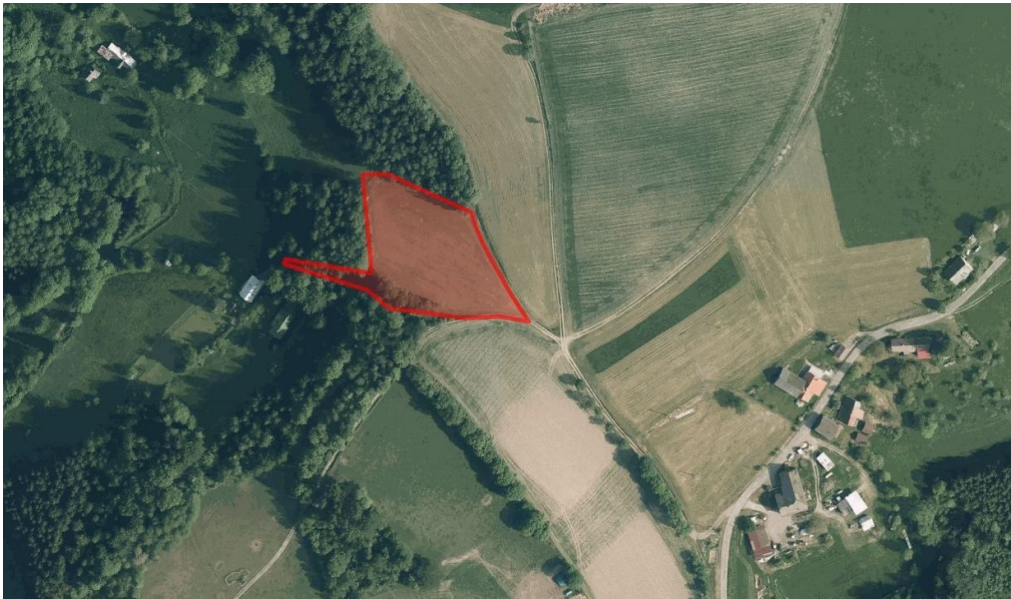

Mojepole^{CZ}

Prodej - Pozemky

číslo zakázky: 9912

Louka, prodej, Lhotka, Zlatá Olešnice, Jablonec nad Nisou

46847, Zlatá Olešnice

288 864 Kč
za nemovitost

Vyřizuje

Štěpán Rothanzl

Tel.: +420 730779108

GSM: +420 730779108

E-mail:

rothanzl@mojepole.cz

Celková plocha: 6 018 m²

Druh pozemku: trvalý travní porost

POPIS NEMOVITOSTI: V katastrálním území Lhotka u Zlaté Olešnice (Zlatá Olešnice, okres Jablonec nad Nisou) nabízím k prodeji pozemek ve výlučném vlastnictví.

Katastrální území Lhotka u Zlaté Olešnice, výměra 6 018 m²
-> parc. č. 351/1 (LV 810)

Pro více informací mě kontaktujte. V ceně je zahrnuta provize a související právní služby. Nad rámec ceny kupující hradí pouze poplatek za návrh na vklad na katastr.

Majitel si vyhrazuje právo vybrat kupujícího na základě nabídky.